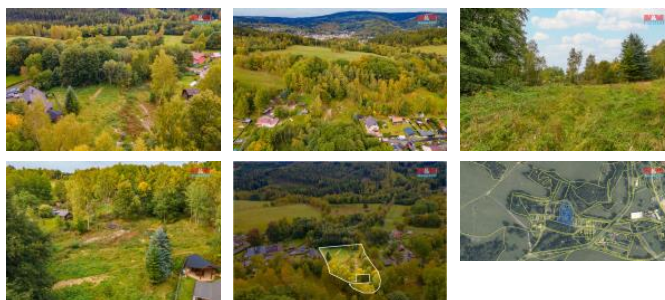

K prodeji, pozemky - stavební / komerční

Cena za nemovitost:

2 591 400 K

íslo inzerátu (ID): **4192819** Datum vydání: **29.07.2024**

Lokalita:
Karlovy Vary

Prodej pozemku určeného k bydlení v obci Suchá u Nejdku. Pozemek je v klidné části obce, přístup od silnice. Na okraji pozemku jsou lesní porosty. Výhodná investice. Veškerá občanská vybavenost je ve městě Nejdku vzdáleném asi 1 km. Pro více informací nebo sjednání prohlídky nás neváhejte kontaktovat. S případným financováním rádi pomohou v našem hypotečním centru. Více našich nabídek najdete na www.stepanapeta.cz

ID inzerátu ESO:	4192819
Inzerát aktualizován:	29.07.2024
Inzerát vydán:	14.10.2023
ID zakázky v RK:	900851011
Stav:	Velmi dobrý
Vlastnictví:	Osobní
Plocha pozemku:	3085 m ²
Kód zakázky:	851011

KONTAKTNÍ ÚDAJE: