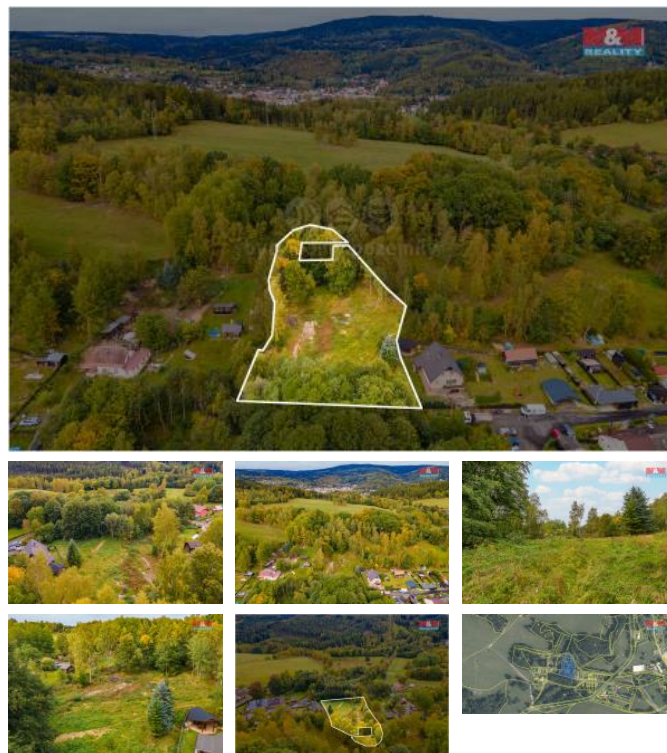

K prodeji, pozemky - stavební / komerční

Cena za nemovitost:

2 221 200 K

íslo inzerátu (ID): **4192819** Datum vydání: **28.11.2024**

Lokalita:

Karlovy Vary

Prodej pozemku určeného k bydlení v obci Suchá u Nejdku. Pozemek je v klidné části obce, přístup od silnice. Pozemek je v územním plánu veden pro bydlení venkovského typu. Na okraji pozemku jsou lesní porosty. Výhodná investice. Veškerá občanská vybavenost je ve městě Nejdku vzdáleném asi 1 km. Pro více informací nebo sjednání prohlídky nás neváhejte kontaktovat. S případným financováním rádi pomohou v našem hypotečním centru. Více našich nabídek najdete na www.stepanapeta.cz

ID inzerátu ESO:	4192819
Inzerát aktualizován:	28.11.2024
Inzerát vydán:	14.10.2023
ID zakázky v RK:	900851011
Stav:	Velmi dobrý
Vlastnictví:	Osobní
Plocha pozemku:	3085 m ²
Kód zakázky:	851011

KONTAKTNÍ ÚDAJE: