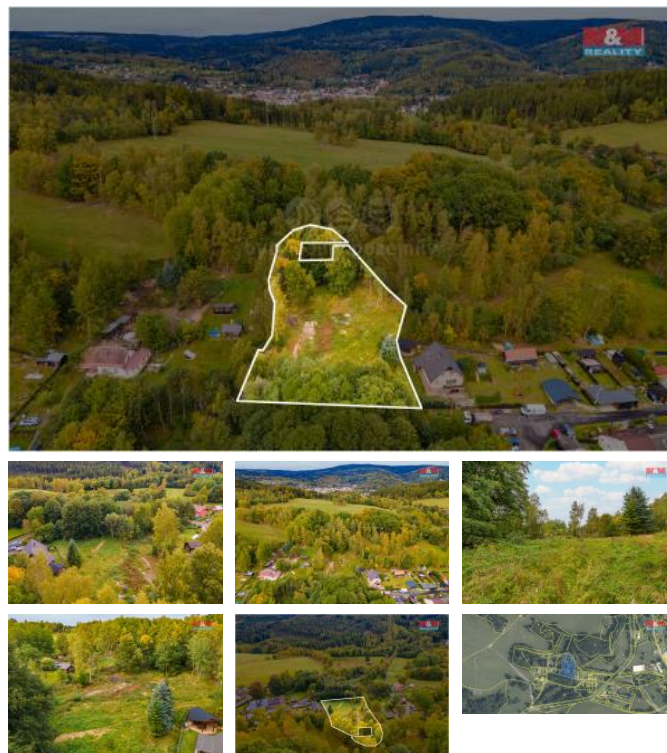

K prodeji, pozemky - stavební / komerční

Cena za nemovitost:

2 221 200 K

íslo inzerátu (ID): **4192819** Datum vydání: **28.11.2024**

Lokalita:
Karlovy Vary

Prodej pozemku určeného k bydlení v obci Suchá u Nejdku. Pozemek je v klidné části obce, přístup od silnice. Pozemek je v územním plánu veden pro bydlení venkovského typu. Na okraji pozemku jsou lesní porosty. Výhodná investice. Veškerá občanská vybavenost je ve městě Nejdku vzdáleném asi 1 km. Pro více informací nebo sjednání prohlídky nás neváhejte kontaktovat. S případným financováním rádi pomohou v našem hypotečním centru. Více našich nabídek najdete na www.stepanapeta.cz

ID inzerátu ESO:	4192819
Inzerát aktualizován:	28.11.2024
Inzerát vydán:	14.10.2023
ID zakázky v RK:	900851011
Stav:	Velmi dobrý
Vlastnictví:	Osobní
Plocha pozemku:	3085 m ²
Kód zakázky:	851011

KONTAKTNÍ ÚDAJE: