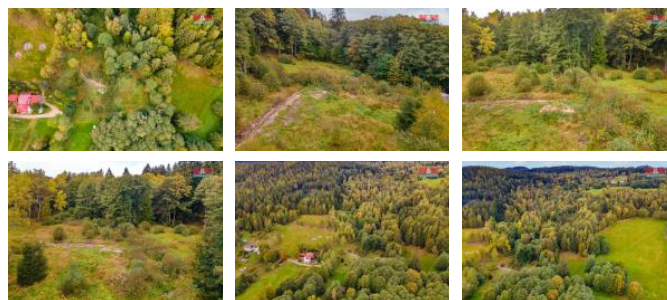

## K prodeji, pozemky - stavební / komerční

Cena za nemovitost:

**3 382 150 K**

Íslo inzerátu (ID): **4192652** Datum vydání: **29.07.2024**

Lokalita:

**Karlovy Vary**

Prodej zajímavého pozemku na okraji obce Bernov, jen 1,5 km od města Nejdek, které je v okrese Karlovy Vary, patnáct kilometr severozápadně od Karlových Varů. Město se nachází uprostřed masivu Krušných hor, obestoupené hustým zalesněným pískovými svahy okolních kopců, sevřeně v úzkém údolí řeky Rolavy. Pozemek je zčásti tvořen lesním porostem, má přístup od silnice. Pro více informací nebo sjednání prohlídky nás neváhejte kontaktovat. S případným financováním vám rádi pomohou v našem hypotečním centru. Více našich nabídek najdete na [www.stepanapeta.cz](http://www.stepanapeta.cz)

ID inzerátu ESO:	4192652
Inzerát aktualizován:	29.07.2024
Inzerát vydán:	14.10.2023
ID zakázky v RK:	900851560
Stav:	Dobrý
Vlastnictví:	Osobní
Plocha pozemku:	5673 m <sup>2</sup>
Kód zakázky:	851560