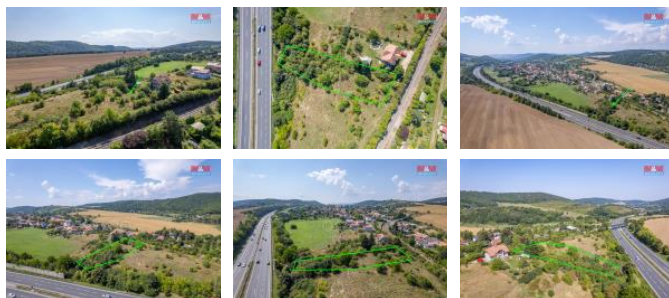

K prodeji, pozemky - stavební / komerční

Cena za nemovitost:

6 490 000 K

íslo inzerátu (ID): 4188332 Datum vydání: 29.07.2024

Lokalita:
Beroun

Ve výhradním zastoupení majitele Vám nabízíme soubor dvou pozemků v obci Vráž nedaleko Berouna. Jde o skvělou investiční příležitost pro toho, kdo chce spojit bydlení s podnikáním nebo plochu využít ke komerčnímu účelům. Jedná se o parcely 154/1 a 154/4 o celkové výměře 2132 m². Pozemky jsou dle ÚPI SM-VR plochy smíšené výrobní, konkrétně v lokalitě P21. Využití: Umístění a rozvoj drobné výroby a služeb, jež svým provozem a vyvolanou dopravní obsluhou nevytlučují možnost bydlení. Přípustné jsou sklady, veškeré provozy, veškeré stravování a ubytování. Podmíněně přípustné jsou i obytné domy charakteru RD. Zastavitelnost pozemku nesmí přesáhnout 65%, tzn. min. 35% pozemku bude tvořeno zelení. Elektřina je přivedena na pozemek. Vodovod a kanalizace cca 30 m. Plyn cca 50 m od pozemku. Proveden zkušební vrt 38 m hluboký, voda 8 m. Neváhejte a zavolejte si o prohlídku.

ID inzerátu ESO:	4188332
Inzerát aktualizován:	29.07.2024
Inzerát vydán:	27.09.2023
ID zakázky v RK:	900846082
Stav:	Velmi dobrý
Vlastnictví:	Osobní
Plocha pozemku:	2132 m ²
Kód zakázky:	846082

KONTAKTNÍ ÚDAJE: