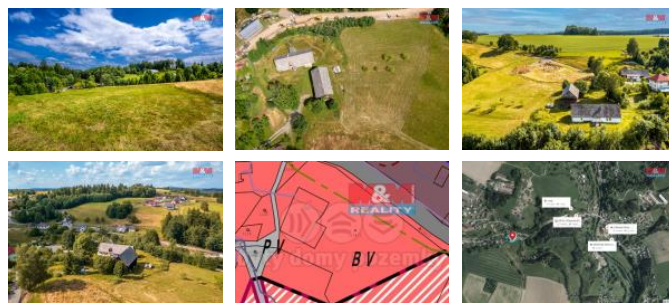

K prodeji, pozemky - stavební / komerční

Cena za nemovitost:

1 490 000 K

Íslo inzerátu (ID): 4174637 Datum vydání: 29.07.2024

Lokalita:
Ústí nad Orlicí

Prodej krásného pozemku v Klášterci nad Orlicí, v části obce Zbudov.
Pozemek se nachází pouhé 3 km od p ehrady Pastviny, na okraji obce s krásným výhledem do okolní p írody.
Dle územního plánu je zde možnost výstavby rodinného domu venkovského typu.
Možnost p ípojení na elekt inu, ve ejný vodovod a kanalizaci.
Více informací Vám ochotn poskytn e realitní maklé .
Výhodné financování zajistíme.

ID inzerátu ESO:	4174637
Inzerát aktualizován:	29.07.2024
Inzerát vydán:	02.08.2023
ID zakázky v RK:	900841775
Stav:	Dobrý
Vlastnictví:	Osobní
Plocha pozemku:	2000 m ²
Kód zakázky:	841775

KONTAKTNÍ ÚDAJE: