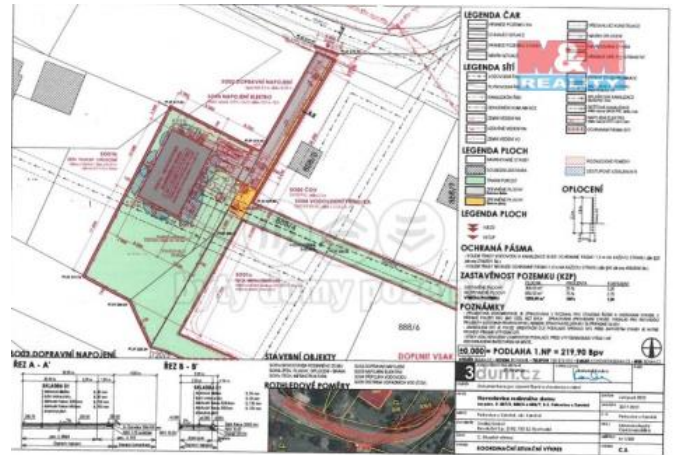

Klidná lokalita.

ID inzerátu ESO:	4173683
Inzerát aktualizován:	31.05.2024
Inzerát vydán:	31.07.2023
ID zakázky v RK:	900843825
Stav:	Velmi dobrý
Vlastnictví:	Osobní
Plocha pozemku:	1268 m ²
Kód zakázky:	843825