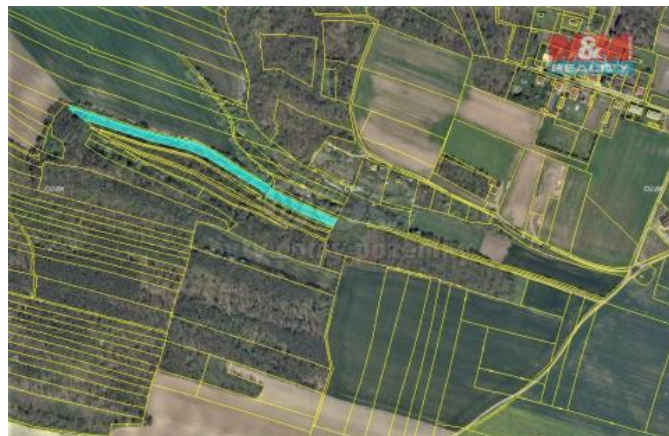

K prodeji, pozemky - stavební / komerční

Cena za nemovitost:

2 125 000 K

íslo inzerátu (ID): 4170290 Datum vydání: 29.07.2024

Lokalita:

Litomyšl

Pokud hledáte tiché útočiště, kde budete obklopeni přírodou, tento pozemek je pro Vás jako stvořený. Lokalita Vám poskytne dostatek soukromí a klidu, a přesto je otevřená pro plány vaší budoucí rekreační výstavby. Umístění mimo hlavní komunikaci poskytuje klid a soukromí, přitom do města Budyně je to kousek a zde je veškerá občanská vybavenost. Pozemek o výměře 6336 m² v klidné části obce Písty se nachází uprostřed lesa, část je stavební, dále louka, pole a zahrada – ovocný sad. Na pozemku je torzo staré budovy, která má íslo evidenční a na jeho místě je možné postavit novou rekreační chatu, kontejnerový dům nebo dle evostavby. Dobrá dostupnost do Roudnice, Mělníka i Prahy. Výhodné financování Vám zajistíme.

ID inzerátu ESO:	4170290
Inzerát aktualizován:	29.07.2024
Inzerát vydán:	17.07.2023
ID zakázky v RK:	900843021
Stav:	Velmi dobrý
Vlastnictví:	Osobní
Plocha pozemku:	6336 m ²
Kód zakázky:	843021

KONTAKTNÍ ÚDAJE: