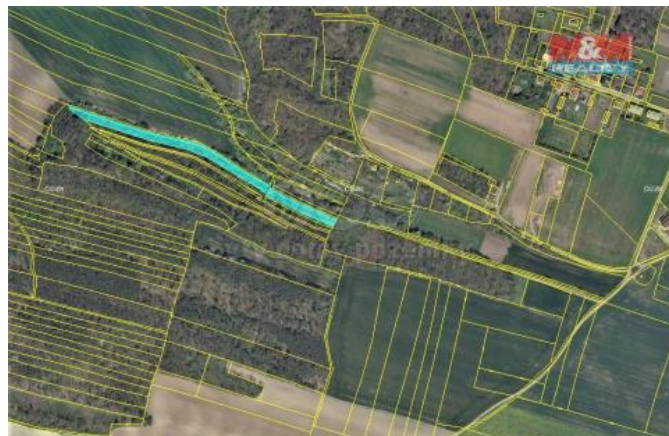

K prodeji, pozemky - stavební / komerční

Cena za nemovitost:

2 125 000 K

Íslo inzerátu (ID): 4170290 Datum vydání: 28.11.2024

Lokalita:

Litomyšl

Pokud hledáte tiché útočiště, kde budete obklopeni přírodou, tento pozemek je pro Vás jako stvořený. Lokalita Vám poskytne dostatek soukromí a klidu, a přesto je otevřená pro plány vaší budoucí rekreační výstavby. Umístění mimo hlavní komunikaci poskytuje klid a soukromí, přitom do města Budyně je to kousek a zde je veškerá občanská vybavenost. Pozemek o výměře 6336 m² v klidné části obce Písty se nachází uprostřed lesa, část je stavební, dále louka, pole a zahrada – ovocný sad. Na pozemku je torzo staré budovy, která má číslo evidenční a na jeho místě je možné postavit novou rekreační chatu, kontejnerový dům nebo divostavbu. Dobrá dostupnost do Roudnice, Mělníka i Prahy. Výhodné financování Vám zajistíme.

| | |
|-----------------------|---------------------|
| ID inzerátu ESO: | 4170290 |
| Inzerát aktualizován: | 28.11.2024 |
| Inzerát vydán: | 17.07.2023 |
| ID zakázky v RK: | 900843021 |
| Stav: | Velmi dobrý |
| Vlastnictví: | Osobní |
| Plocha pozemku: | 6336 m ² |
| Kód zakázky: | 843021 |