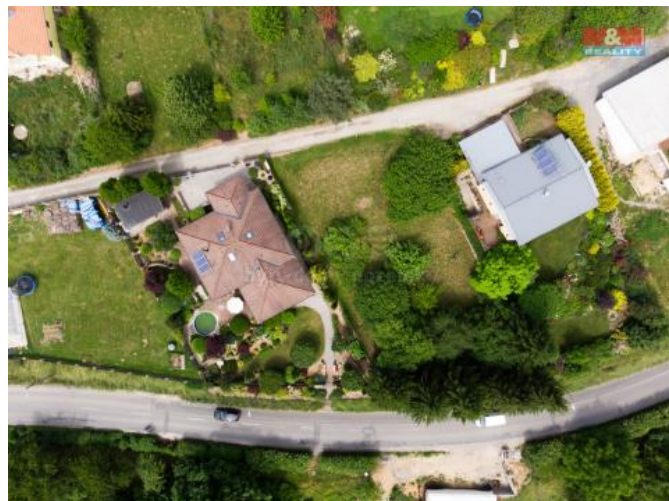

K prodeji, pozemky - stavební / komerční

Cena za nemovitost:

4 890 000 K

íslo inzerátu (ID): **4164748** Datum vydání: **28.11.2024**

Lokalita:
Blansko

Nabízíme pozemek k bydlení o celkové ploše 1102 m² v obci K tiny. Umístění pozemku nabízí jak příjemné soukromí, tak i okouzlující výhled do okolních lesů.

Zastavitelný pozemek o velikosti 900 m² je mírně svažité a má uliční šířku 22 m. Dále na něj navazuje pozemek o velikosti 202 m², který vede podél hlavní komunikace. Přístup na pozemek je zajištěn podílem na parcele, která navazuje na obecní komunikaci.

Pozemek se nachází v oblasti, která je určena k zástavbě rodinným bydlením a je převážně zastavěná.

Neopomenutelnou výhodou nabízeného pozemku je vypracovaný projekt na výstavbu RD.

Rádi Vám pomůžeme se stavebním povolením, například úpravou projektu dle Vašich představ. Náklady na RD, který je znázorněn ve vizualizaci, o zastavěné ploše 105 m², jsou vypočteny na 3 790 000,- Kč vč. DPH.

Bližší informace ohledně dokumentace, inženýrských sítí a přípustnosti využití Vám rád zodpoví realitní makléř.

Uvedená cena je k jednání.

ID inzerátu ESO:	4164748
Inzerát aktualizován:	28.11.2024
Inzerát vydán:	21.06.2023
ID zakázky v RK:	900840523
Stav:	Velmi dobrý
Vlastnictví:	Osobní
Plocha pozemku:	1102 m²
Kód zakázky:	840523

KONTAKTNÍ ÚDAJE:

Monika Paseková

Tel:

296 399 006

Email:

info@mmreality.cz

MaM reality holding,

a.s.

Tel:

800 100 446

Adresa:

Krakovská 1675/2, 11000

Praha - Nové Město

Web:

www.mmreality.cz