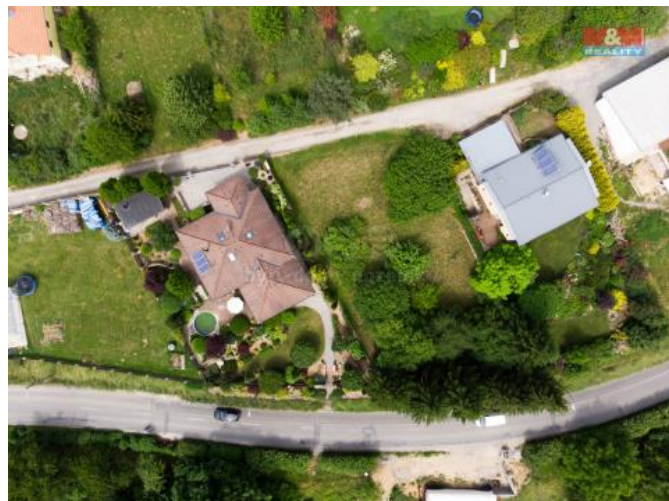

K prodeji, pozemky - stavební / komerční

Cena za nemovitost:

4 890 000 K

íslo inzerátu (ID): **4164748** Datum vydání: **28.11.2024**

Lokalita:
Blansko

Nabízíme pozemek k bydlení o celkové ploše 1102 m² v obci K tiny. Umístění pozemku nabízí jak příjemné soukromí, tak i okouzlující výhled do okolních lesů.

Zastavitelný pozemek o velikosti 900 m² je mírně svažité a má uliční šířku 22 m. Dále na něj navazuje pozemek o velikosti 202 m², který vede podél hlavní komunikace. Přejezd na pozemek je zajištěn podílem na parcele, která navazuje na obecní komunikaci.

Pozemek se nachází v oblasti, která je určena k zástavbě rodinným bydlením a je převážně zastavěná.

Neopomenutelnou výhodou nabízeného pozemku je vypracovaný projekt na výstavbu RD.

Rádi Vám pomůžeme se stavebním povolením, například úpravou projektu dle Vašich představ. Náklady na RD, který je znázorněn ve vizualizaci, o zastavěné ploše 105 m², jsou vypočteny na 3 790 000,- Kč vč. DPH.

Bližší informace ohledně dokumentace, inženýrských sítí a přípustnosti využití Vám rád zodpoví realitní makléř.

Uvedená cena je k jednání.

ID inzerátu ESO:	4164748
Inzerát aktualizován:	28.11.2024
Inzerát vydán:	21.06.2023
ID zakázky v RK:	900840523
Stav:	Velmi dobrý
Vlastnictví:	Osobní
Plocha pozemku:	1102 m²
Kód zakázky:	840523

KONTAKTNÍ ÚDAJE:

Monika Paseková

Tel:

296 399 006

Email:

info@mmreality.cz

MaM reality holding,

a.s.

Tel:

800 100 446

Adresa:

Krakovská 1675/2, 11000

Praha - Nové Město

Web:

www.mmreality.cz