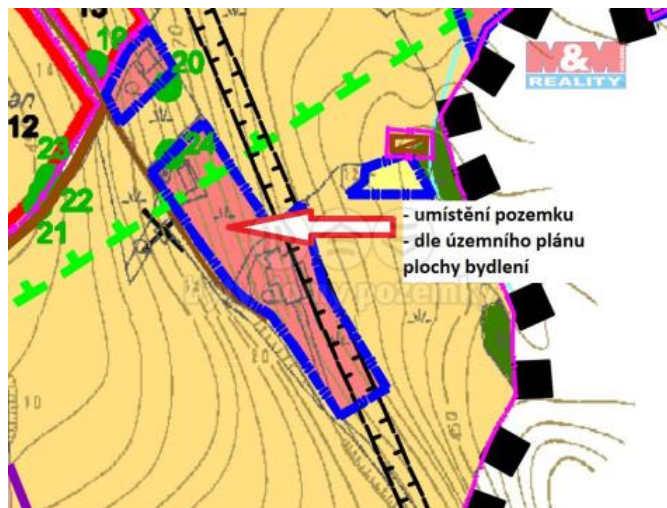

K prodeji, pozemky - stavební / komerční

Cena za nemovitost:

1 999 000 K

číslo inzerátu (ID): 4161900 Datum vydání: 29.07.2024

Lokalita:

Náchod

Hledáte ideální parcelu pro Vaši vysněnou chalupu? Chcete klid a dostatek soukromí pro bydlení nebo investiční chalupu? Tak zde jste správně.

Nabízíme ke koupi parcelu určenou k výstavbě o výměře 2421 m² na kraji obce Proruby (okr. Náchod). Z větší části je pozemek krytý vzrostlými stromy a keřmi a sousdí jen se dvěma usedlostmi. K parcele vede obecní polní cesta. Samotný pozemek je ve svahu s rovnou spodní částí. Výhled je na okolní lesy, louky a nedaleký rybník. Elektriků lze k pozemku možné přivést z 40 m vzdáleného sloupu elektrického vedení. Vodovodní řád v komunikaci podél pozemku. Veškerá občanská vybavenost je v 3 km vzdálených Hořkách (pošta, obchod, ZŠ, lékárna, restaurace). Okolí láká na výlety (Babičino údolí, zámek Ratibořice, Kuks, zámek Hradčany, Červená hora, Rýzmburk, Vízmburk, rozhledna Žernov, ZOO Dvůr Králové aj.) - díky čemuž je zajímavou volbou pro někoho, kdo hledá pozemek k výstavbě investiční chalupy ke krátkodobému pronajímání.

Pro více informací volejte.

ID inzerátu ESO:	4161900
Inzerát aktualizován:	29.07.2024
Inzerát vydán:	12.06.2023
ID zakázky v RK:	900839335
Stav:	Dobrý
Vlastnictví:	Osobní
Plocha pozemku:	2421 m²
Kód zakázky:	839335

KONTAKTNÍ ÚDAJE:

Petra Hlavsová

Tel:

296 399 006

Email:

info@mmreality.cz

MaM reality holding,

a.s.

Tel:

800 100 446

Adresa:

Krakovská 1675/2, 11000

Praha - Nové Město

Web:

www.mmreality.cz