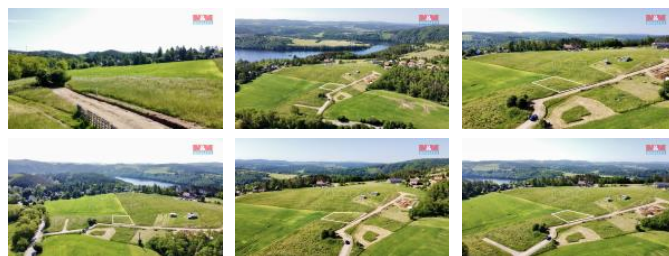

K prodeji, pozemky - stavební / komer ní

Cena za nemovitost:

3 143 300 K

íslo inzerátu (ID): **4159500** Datum vydání: **28.11.2024**

Lokalita:

P íbram

Stavební pozemek o CP 809 m² v nové zástavbě v Županovicích, který je určený dle územního plánu obce k zastavění rodinným domem. Pozemek je zasíťován s možností připojení na el. energii. Elektro rozvodná skříň tzv. kaplička je již ve výstavbě na pozemku a připravena k napojení. Veškerá občanská vybavenost v místě. Více informací v RK. K dispozici ihned.

ID inzerátu ESO:	4159500
Inzerát aktualizován:	28.11.2024
Inzerát vydán:	03.06.2023
ID zakázky v RK:	900838569
Stav:	Velmi dobrý
Vlastnictví:	Osobní
Plocha pozemku:	809 m²
Kód zakázky:	838569

KONTAKTNÍ ÚDAJE:

Jan Burgstaller

Tel:

296 399 006

Email:

info@mmreality.cz

MaM reality holding,

a.s.

Tel:

800 100 446

Adresa:

Krakovská 1675/2, 11000

Praha - Nové Město

Web:

www.mmreality.cz