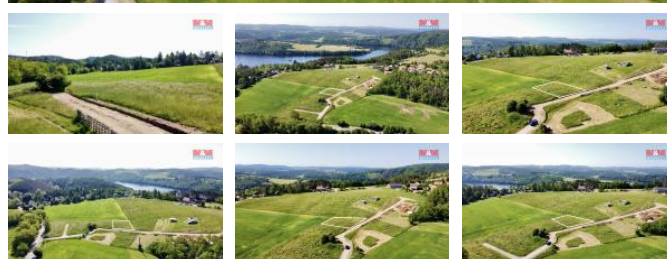

K prodeji, pozemky - stavební / komer ní

Cena za nemovitost:

3 143 300 K

íslo inzerátu (ID): **4159500** Datum vydání: **28.11.2024**

Lokalita:

P íbram

Stavební pozemek o CP 809 m2 v nové zástavbě v Županovicích, který je určený dle územního plánu obce k zastavění rodinným domem. Pozemek je zásíován s možností připojení na el. energii. Elektro rozvodná skříň tzv. kaplika je již ve výstavbě na pozemku a připravena k napojení. Veškerá občanská vybavenost v místě. Více informací v RK. K dispozici ihned.

ID inzerátu ESO:	4159500
Inzerát aktualizován:	28.11.2024
Inzerát vydán:	03.06.2023
ID zakázky v RK:	900838569
Stav:	Velmi dobrý
Vlastnictví:	Osobní
Plocha pozemku:	809 m2
Kód zakázky:	838569

KONTAKTNÍ ÚDAJE:

Jan Burgstaller

Tel:

296 399 006

Email:

info@mmreality.cz

MaM reality holding,

a.s.

Tel:

800 100 446

Adresa:

Krakovská 1675/2, 11000

Praha - Nové Město

Web:

www.mmreality.cz