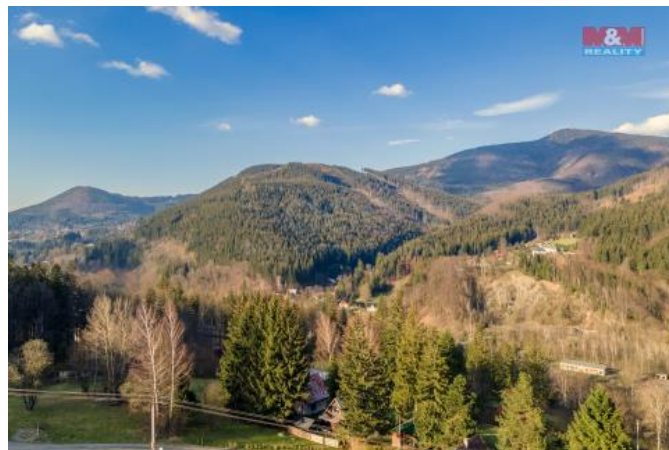

K prodeji, pozemky - stavební / komer ní

Cena za nemovitost:

0 K

íslo inzerátu (ID): **4148163** Datum vydání: **31.05.2024**

Lokalita:

Frýdek-Místek

Nabízíme Vám k prodeji pozemek k bydlení v nádherném prostředí obce Ostravice, určenou dle ÚP k výstavbě o rozloze 3426 m². Parcela se nachází v CHKO. Pozemek se nachází v klidné části, v okolí je jen pár domů. Součástí prodeje je i stavební povolení s již schváleným projektem pro stavbu rodinného domu. Elektřina je na hranici pozemku, voda je řešena vrtem. Z pozemku je krásný výhled na Lysou horu. Přiložené vizualizační fotky znázorní jak by mohla výsledná stavba vypadat. Financování Vám zajistí naše hypoteční centrum. Pro více informací volejte makléře.

ID inzerátu ESO:	4148163
Inzerát aktualizován:	31.05.2024
Inzerát vydán:	21.04.2023
ID zakázky v RK:	900832225
Stav:	Dobrý
Vlastnictví:	Osobní
Plocha pozemku:	3426 m ²
Kód zakázky:	832225

KONTAKTNÍ ÚDAJE: