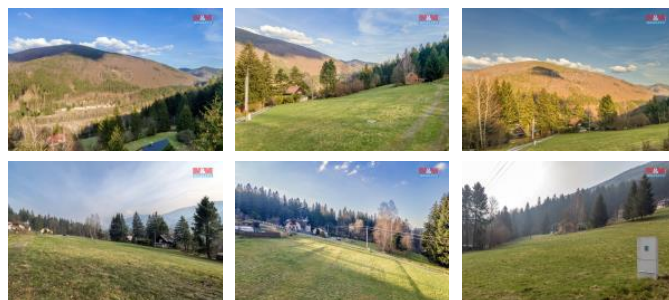

K prodeji, pozemky - stavební / komer ní

Cena za nemovitost:

0 K

íslo inzerátu (ID): **4148163** Datum vydání: **31.05.2024**

Lokalita:

Frýdek-Místek

Nabízíme Vám k prodeji pozemek k bydlení v nádherném prostředí obce Ostravice, určenou dle ÚP k výstavbě o rozloze 3426 m². Parcela se nachází v CHKO. Pozemek se nachází v klidné části, v okolí je jen pár domů. Součástí prodeje je i stavební povolení s již schváleným projektem pro stavbu rodinného domu. Elektřina je na hranici pozemku, voda je řešena vrtem. Z pozemku je krásný výhled na Lysou horu. Přiložené vizualizační fotky znázorní jak by mohla výsledná stavba vypadat. Financování Vám zajistí naše hypoteční centrum. Pro více informací volejte makléře.

ID inzerátu ESO:	4148163
Inzerát aktualizován:	31.05.2024
Inzerát vydán:	21.04.2023
ID zakázky v RK:	900832225
Stav:	Dobrý
Vlastnictví:	Osobní
Plocha pozemku:	3426 m²
Kód zakázky:	832225

KONTAKTNÍ ÚDAJE:

Gabriel Matis

Tel:

296 399 006

Email:

info@mmreality.cz

**MaM reality holding,
a.s.**

Tel:

800 100 446

Adresa:

**Krakovská 1675/2, 11000
Praha - Nové Město**

Web:

www.mmreality.cz