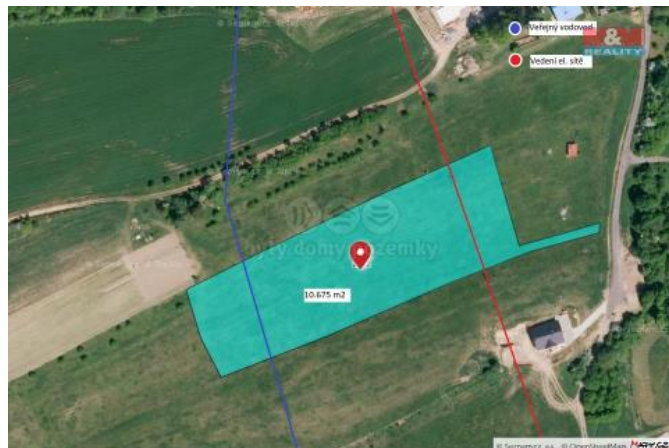

K prodeji, pozemky - stavební / komerční

Cena za nemovitost:

9 373 750 K

íslo inzerátu (ID): 4148133 Datum vydání: 29.07.2024

Lokalita:
Všetín

Nabízíme k prodeji pozemek o ploše 10.675 m², který dle územního plánu obce a zpracování územní studie je vhodný k výstavbě rodinných domů. Inženýrské sítě v dosahu. Pozemek se nachází v mírně svažitém terénu v okrajové části obce. Doporučujeme prohlídku.

ID inzerátu ESO:	4148133
Inzerát aktualizován:	29.07.2024
Inzerát vydán:	21.04.2023
ID zakázky v RK:	900832144
Stav:	Dobrý
Vlastnictví:	Osobní
Plocha pozemku:	10675 m ²
Kód zakázky:	832144

KONTAKTNÍ ÚDAJE: