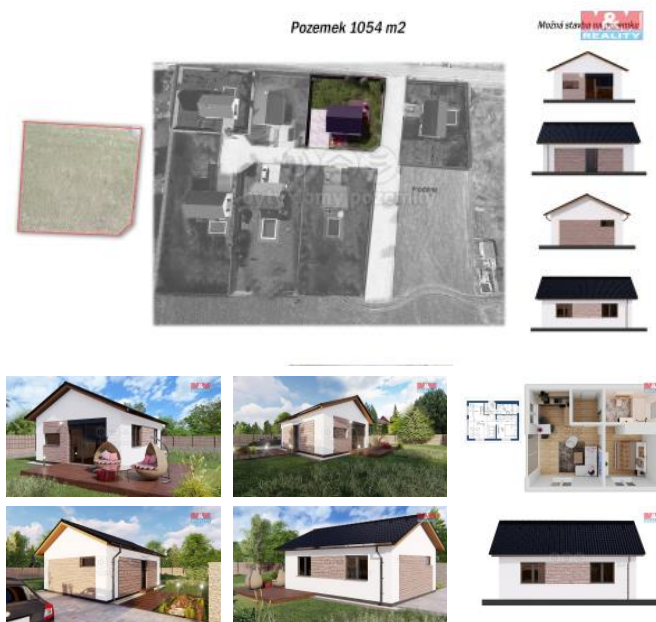

## K prodeji, pozemky - stavební / komerční

Cena za nemovitost:

**2 490 K**

íslo inzerátu (ID): **4140989** Datum vydání: **29.07.2024**

Lokalita:

**P íbram**

Nabízíme k prodeji stavební pozemek, vzdálený 700 m od m sta Sedl any. Plocha pozemku 1054 m<sup>2</sup>. Možnost výstavby rodinného domu, zem d lské usedlosti, stavby pro rodinnou rekreaci s možnou transformací na rodinný d m. Hlavní funkce, plocha obytná, smíšeného venkovského charakteru s užitkovým využitím zahrad a chovem drobného hospodá ského zví ectva. Dále stavby a za ízení pro maloobchod, pro ubytování v soukromí, agroturistika. Možnost výstavby objekt pro ob anskou vybavenost lokálního významu, výstavby menšího h íšt pro neorganizovaný sport. Vodní plochy. Výšková regulace zástavby a koeficient zastav ní pozemk povoluje funkce plochy smíšeného venkovského charakteru, povoluje 2 nadzemní podlaží + podkroví využitá pro bydlení, koeficient zastav ní 30%. V cen kapli ka s elekt inou, vlastní vrt na pozemku, kanalizaci lze ešit OV, p ístup vlastní. Financování zdarma, možnost výb ru n kolika bank. Doporu ujeme prohlídku.

ID inzerátu ESO:	4140989
Inzerát aktualizován:	29.07.2024
Inzerát vydán:	24.03.2023
ID zakázky v RK:	900829942
Stav:	Velmi dobrý
Vlastnictví:	Osobní
Plocha pozemku:	1054 m <sup>2</sup>
Kód zakázky:	829942