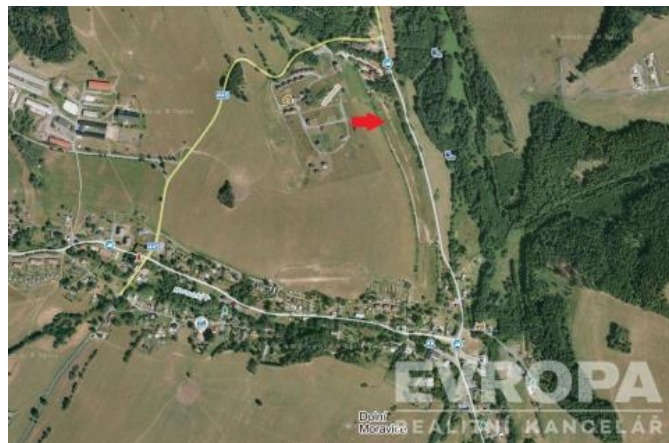

K prodeji, pozemky - stavební / komerční, 759 m²

Cena za nemovitost:

0 K

íslo inzerátu (ID): 4272981 Datum vydání: 27.08.2024

Lokalita:

Nabízíme Vám perspektivní stavební pozemek o velikosti 759 m² v Dolní Moravici, v oblasti Hrubého Jeseníku, nedaleko Karlovy Studánky a Prad, přiléhající k rozestavěnému rekreačnímu resortu, vhodný pro komerční využití, ale i pro individuální a rekreační výstavbu, i pro developerskou činnost, s možností přikoupení dalších pozemků. Sítě jsou dovedeny na pozemku. Poblíž se nachází množství kvalitních lyžařských vleků, běžeckých tratí i cyklo a turistických tras. Lze využít již stávajících gastronomických a restauračních služeb v resortu a okolí.

O více informací, včetně ceny volejte makléře.

ID inzerátu ESO:	4272981
Inzerát vydán:	27.08.2024
ID zakázky v RK:	6542990
Vlastnictví:	Osobní
Plocha:	759 m²
Plocha pozemku:	759 m²
Parkování:	Není
Sítě:	Elektřina
Voda:	Vodovod

KONTAKTNÍ ÚDAJE:

Miroslav Kupec

Tel:

777163141,

Email:

miroslav.kupec@rkevropa.cz

Z

EVROPA services

Czech s.r.o.

Tel:

734525525

Adresa:

Václavské náměstí 806/62,

11000 Praha 1

Web: