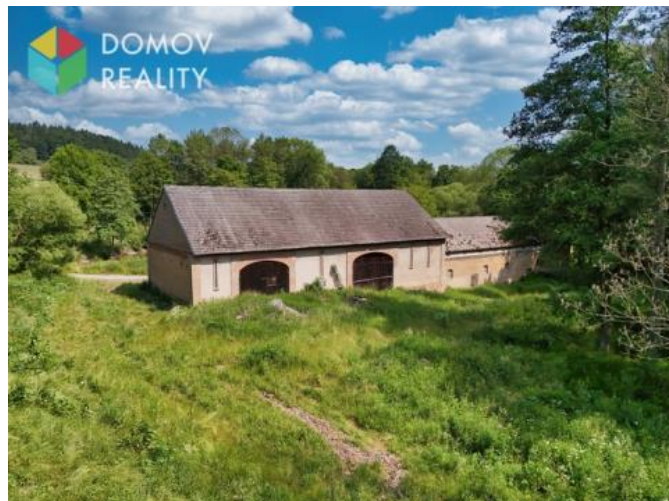

## K prodeji, pozemky - stavební / komerční, 7287 m<sup>2</sup>

Cena za nemovitost:

**5 500 000 K**

číslo inzerátu (ID): 4345370 Datum vydání: 09.05.2026

Lokalita:  
**Beroun**

Dovolujeme si Vám nabídnout jedinečný soubor hospodářských budov s navazujícími pozemky o celkové výměře 7 287 m<sup>2</sup>, situovaný na samotě nedaleko obce Jívina u Hořovic, v okrese Beroun.

Celý areál tvoří:

- hospodářské budovy po částě nové rekonstrukci
- louky, vhodné k dalšímu využití
- klidná lokalita na samotě, obklopená přírodou
- částečně rekonstruované budovy s elektřinou
- přístup po obecní cestě
- široké možnosti dalšího využití

Na pozemku je zavedena elektřina, přístup je zajištěn po obecní komunikaci.

Tento celek představuje výjimečnou příležitost pro vytvoření soukromého sídla, ekologické farmy, chovu zvířat nebo rekreačního areálu. Díky klidné lokalitě uprostřed přírody se zároveň nabízí i možnost spojení bydlení s podnikáním.

Pokud hledáte prostor pro realizaci svého záměru, farmy, bydlení v přírodě a investici s potenciálem, neváhejte nás kontaktovat. Ráda Vám poskytnu více informací a domluvíme osobní prohlídku.

ID inzerátu ESO:	4345370
Inzerát aktualizován:	09.05.2026
Inzerát vydán:	09.07.2025
ID zakázky v RK:	6165
Plocha:	7287 m <sup>2</sup>
Plocha pozemku:	7287 m <sup>2</sup>