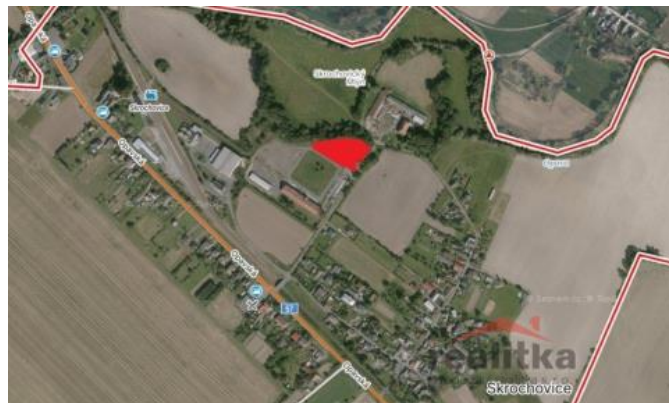

## K prodeji, pozemky - stavební / komer ní, 6000 m<sup>2</sup>

Cena za nemovitost:

**0 K**

íslo inzerátu (ID): **4198619** Datum vydání: **27.08.2024**

Lokalita:  
**Opava**

Nabízíme k prodeji stavební pozemek v pr myslovém areálu na Mostní ul. ve Skrochovicích, okr. Opava. Podle územního plánu je pozemek za azen do ploch VS - výrobních služeb. Je zde možné provozovat v tší výrobu i rušivého charakteru, provozy s v tšími nároky na dopravu, erpací stanice, výrobu hnojiv atd.. Nedaleko areálu je vlaková stanice, zastávka autobusu a silnice I/57 Opava - Krnov. Vzdálenost do Opavy je 10km, do Krnova 9 km. O vým e pozemku je možné jednat, k dispozici je 2.000 m<sup>2</sup> až 6.000 m<sup>2</sup>, pop . až 10.000 m<sup>2</sup>. Cenu Vám sd lí maklé na základ Vašeho požadavku na velikost pozemku.

ID inzerátu ESO:	4198619
Inzerát aktualizován:	27.08.2024
Inzerát vydán:	06.11.2023
ID zakázky v RK:	23392
Stav:	Velmi dobrý
Plocha:	6000 m <sup>2</sup>
Plocha pozemku:	6000 m <sup>2</sup>