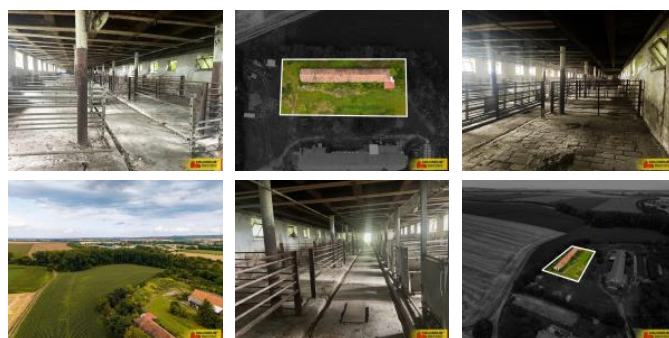

Cena za nemovitost:

6 897 485 K

číslo inzerátu (ID): 4351331 Datum vydání: 10.04.2026

Lokalita:
Vyškov

Nabízíme Vám k prodeji bývalý zemědělský objekt s rozlehlými pozemky, v obci Křižanovice u Vyškova, okr. Vyškov.

Jedná se o prodej rozsáhlých pozemků a stavby bez úsloží popisného/evidenčního, který vybízí k chovu dobytka i ke smíšené výrobě. Dle údajů z katastru nemovitostí se jedná o zastavěnou plochu a nádvoří, se stavbou bez příjezdu, o přibližné rozloze 702 m² a ostatní plochu o přibližné rozloze 4.442 m².

Stavba sloužící v minulosti pro chov dobytka je roky nevyužívaná, kolem jsou prostorné pozemky, které se nacházejí v rovinném terénu. Lze jednat o připojení vody a elektřiny, připojky jsou na hranici pozemku.

Pokud hledáte prostory k podnikání, neváhejte nás kontaktovat, probereme Vaš možný podnikatelský záměr.

Obec Křižanovice u Vyškova se nachází v okrese Vyškov, v Jihomoravském kraji. Obec leží 3 km severovýchodně od Vyškova. Nájezd na dálnici směr Olomouc, Brno i Zlín je cca 1,7 km, ideální strategické místo pro podnikání.

Nemovitost lze financovat úvěrem s jehož vyřízením Vám rádi pomůžeme. Výměra pozemku uvedena dle výpisu z katastru nemovitostí. Při osobní prohlídce nejlépe posoudíte, zda je tato nemovitost vhodná právě pro Vás.

ID inzerátu ESO:	4351331
Inzerát aktualizován:	10.04.2026
Inzerát vydán:	11.08.2025
Plocha:	5144 m²
Plocha pozemku:	5144 m²

KONTAKTNÍ ÚDAJE:

Lenka Pliešovská

Tel:

+420 778 525 752

Email:

l.pliesovska@rkcoloseum.cz
Z

COLOSEUM

NEMOVITOSTI s.r.o.

Tel:

+420606536536

Adresa:

**Kv. tř. 167/3, 603 00 Brno
- Pisárky**

Web:

www.coloseumreality.cz