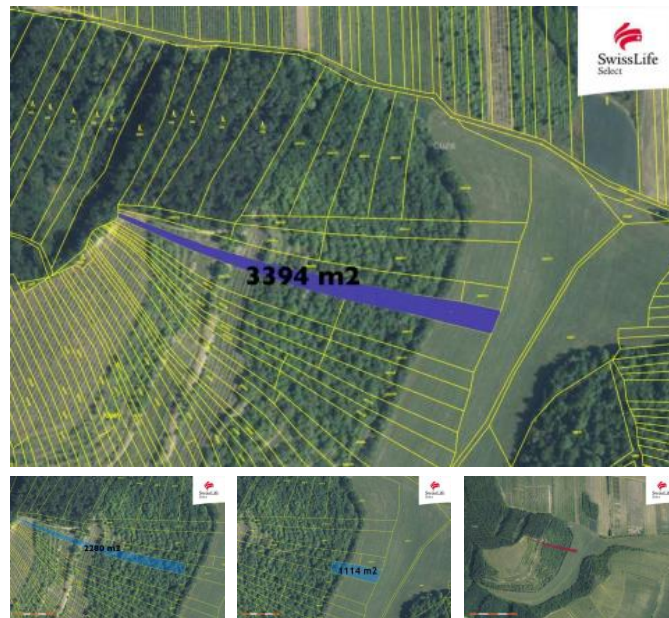

K prodeji, pozemky - stavební / komerční, 3394 m²

Cena za nemovitost:

150 000 K

Íslo inzerátu (ID): 4216763 Datum vydání: 11.10.2024

Lokalita:

B eclav

Prodej dvou spojených pozemků o celkové výměře 3394 m².
Pozemky leží nedaleko obce a jde současně o kus vinice, pole a
lesu.

Přístup je možný po cestě.

Pozemky jsou zapsané v katastrálním území Brumovice.

List vlastnictví 468

Parcelní číslo 2003/113 a 2003/114

Cena již obsahuje provizi RK

ID inzerátu ESO:	4216763
Inzerát aktualizován:	11.10.2024
Inzerát vydán:	26.01.2024
ID zakázky v RK:	0
Plocha:	3394 m ²
Plocha pozemku:	3394 m ²