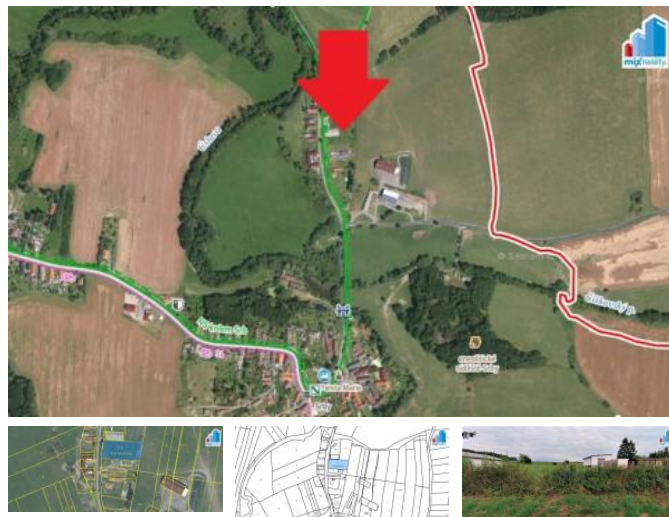

K prodeji, pozemky - stavební / komer ní, 1910 m²

Cena za nemovitost:

990 000 K

íslo inzerátu (ID): **4165326** Datum vydání: **20.02.2025**

Lokalita:
Plze -jih

Hledáte ke koupi komer ní pozemek u Nepomuka? Naše společnost Vám nabízí prodej pozemku v obci Srby u Nepomuka. Oplocený rovinatý pozemek o celkové vým ě 1910 m² je veden dle K.Ú. jako ostatní plocha a je ur ěn k živnostenskému využití a k lehké výrob ě.

Inženýrské síť na hranici pozemku.

V p ípad ě Vašeho zájmu Vám zajistíme nejvýhodn ější financování na míru zdarma.

ID inzerátu ESO:	4165326
Inzerát aktualizován:	20.02.2025
Inzerát vydán:	23.06.2023
ID zakázky v RK:	4720
Plocha:	1910 m ²
Plocha pozemku:	1910 m ²