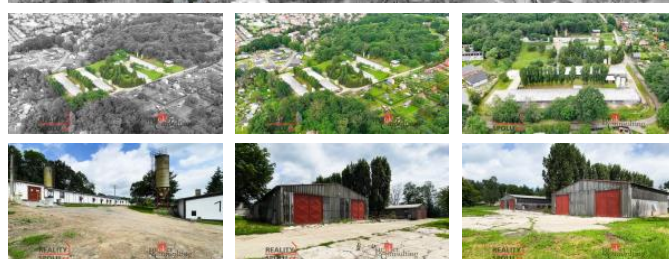

K prodeji, pozemky - stavební / komerční, 18096 m²

Cena za nemovitost:

32 500 000 K

íslo inzerátu (ID): 4259928 Datum vydání: 06.11.2024

Lokalita:
Chomutov

Exkluzivně nabízíme prodej komerčního pozemku o velikost 18.096m², který se nachází ve velmi klidné lokalitě na okraji města Jirkova, na místě s výbornou dostupností veškeré občanské vybavenosti, v jehož okolí probíhá výstavba rodinných domů a sousedí se zahrádkářskou kolonií. Na pozemku jsou postaveny 2 montované haly typu Jeseník a 3 haly z kombinovaného materiálu. Všechny jsou nově zastřešeny pozinkovým trapézovým plechem. Dále se na pozemku nacházejí další stavby: stodola, která je využívána jako sklad, garáž a další různé přístřešky. Zbytek pozemku je travnatý. V jedné z budov je kancelář se sociálním zázemím. Na okraji pozemku se nachází vlastní trafostanice, která zajišťuje odběr veškeré elektřiny. Voda je pitná, z vodovodního řádu, odpady jsou ošetřeny jímkami. Na hraně pozemku je provedena napojka plynu. Celý objekt je nyní využíván pod dlouholetou smlouvou pro chov a prodej pro celou českou republiku těchto nejlepších slepic - Dr. Bežárna červený hrádek. Dle ÚP se jedná o Území výroby - Zemědělská výroba.

V případě zájmu o prohlídku či více informací nás neváhejte kontaktovat.

Vyřídíme výhodné financování nemovitosti.

Finance.Reality.Spolu.

ID 60762

ID inzerátu ESO:	4259928
Inzerát aktualizován:	06.11.2024
Inzerát vydán:	03.07.2024
Plocha:	18096 m ²
Plocha pozemku:	18096 m ²