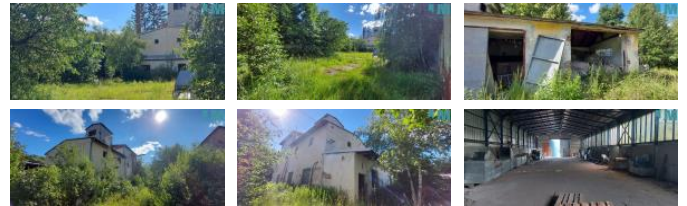

Lokalita:
Jihlava

Prodej jedinečných pozemků – bývalý areál škrobárny, Krauhlův, okres Jihlava

Hledáte prostor pro své podnikání, investiční záměr nebo unikátní projekt? Nabízíme k prodeji rozsáhlý areál bývalé škrobárny v malebné obci Krauhlův, který skýtá široké možnosti využití.

Hlavní benefity:

Variabilní využití: Areál lze přizpůsobit vašim potřebám – od logistických a průmyslových projektů po kancelářské nebo komerční záměry.

Strategická poloha: Skvělá dopravní dostupnost díky blízkosti silnice první třídy.

Praktická infrastruktura: Rozšířená komunikace umožňuje snadnou manipulaci i pro kamiony.

Zachovalá průmyslová hala: Součástí pozemku je zachovalá hala vhodná pro skladování, výrobu i jiný podnikatelský záměr.

Specifikace:

Lokalita: Krauhlův, okres Jihlava

Rozloha: cca 15 000 m²

Cena: informace v RK - volejte makléře

Infrastruktura: Přístupné pro kamiony, skvělá dopravní dostupnost

Využití:

Areál je ideální pro:

Logistická centra

Výrobní podniky

Skladovací prostory

Kanceláře

Další průmyslové i komerční aktivity

Kontaktujte nás ještě dnes!

Pro sjednání prohlídky nebo více informací volejte:

607 774 152

matousek@j-mreality.cz

Investujte do místa s bohatou historií, strategickou polohou a neomezeným potenciálem!

Areál, který čeká na vaše plány!

KONTAKTNÍ ÚDAJE:

Mgr. Jiří Matoušek

Tel:

+420 607 774 152

Email:

matousek@j-mreality.cz

Josef Mejzlík

Tel:

Adresa:

Pražská 375/29, 67401

Těbíz

Web:

www.j-mreality.cz

ID inzerátu ESO:	4295299
Inzerát vydán:	26.11.2024
Plocha:	15695 m²
Plocha pozemku:	15695 m²