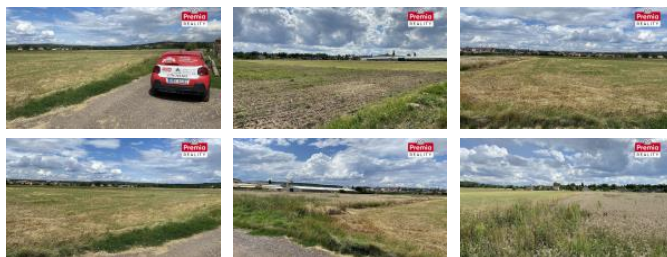

K prodeji, pozemky - stavební / komerční, 10500 m²

Cena za nemovitost:

8 990 000 K

číslo inzerátu (ID): 4116795 Datum vydání: 23.06.2024

Lokalita:
Znojmo

Nabízíme k prodeji pozemek (ornou půdu) o celkové výměře 1,05 ha ležící v jižní části města Znojma – Oblekovicích. Aktuální využití dle ÚP - výroba, v etně zemědělské a lesní, výrobní služby a skladování, obecné vybavení, včelárna a výzkum, zařízení technické a dopravní infrastruktury, nakládání s odpady mimo stádku zpracování a recyklace stavebních odpadů. Pozemek je rovinný a nachází se v lokalitě za Traktorkou 500 m od hlavní silnice Znojmo - Hat. Rozměry pozemku přibližně 45 x 235 m. Je přístupný ze dvou stran po nepevné komunikaci. IS sítě jsou v dosahu. V současné době je využíván k zemědělským činnostem. Více informací telefonicky nebo při prohlídce pozemku.

ID inzerátu ESO:	4116795
Inzerát aktualizován:	23.06.2024
Inzerát vydán:	03.02.2023
ID zakázky v RK:	5766410
Vlastnictví:	Osobní
Plocha:	10500 m²
Plocha pozemku:	10500 m²
Plyn:	V dosahu
Voda:	V dosahu

KONTAKTNÍ ÚDAJE:

Milan ELLER

Tel:

774 723 303, 774 723 303

Email:

eller@premiareality.cz

PREMIA Reality

Tel:

511115861

Adresa:

Mlýnská 326, 60200 Brno

Web: