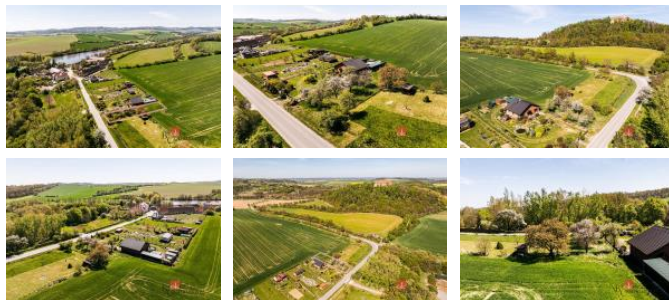

K prodeji, pozemky - stavební / bydlení, 996 m²

Cena za nemovitost:

1 400 000 K

íslo inzerátu (ID): 4404132 Datum vydání: 15.05.2026

Lokalita:
T ebí

Hledáte ideální místo pro stavbu rodinného domu v klidné lokalitě s
výborným dosahem do T ebí e? Nabízíme k prodeji rovinný
pozemek o výměře 996 m² v obci áslavice.

Co lze na pozemku postavit?

Pozemek je dle územního plánu součástí zastavitelné plochy Z7
(bydlení v rodinných domech).

Typ stavby: Samostatný rodinný d m.

Podlažnost: Jedno nadzemní podlaží + obytné podkroví (ideální
pro bungalov i klasický d m).

Zastavitelnost: Velkorysých 40 % plochy (včetně zpevněných ploch
a teras).

Technické informace a síť :

Doprava: P ímý vjezd z obecní silnice.

Inženýrské sít : Aktuálně nejsou na pozemku vybudovány.
Informace o nejbližších bodech napojení a možnostech realizace
budou k dispozici po konzultaci se starostou obce.

Lokalita a cena:

áslavice nabízí klidné vesnické bydlení s dobrou obanskou
vybaveností a dojezdem do T ebí e do 15 minut.

Cena: 1 521 000 K

Tento pozemek představuje skvělou příležitost pro ty, kteří preferují
mít celý proces výstavby od začátku pod kontrolou a chtějí stavět v
provozně lokalitě.

ID inzerátu ESO:	4404132
Inzerát aktualizován:	15.05.2026
Inzerát vydán:	13.05.2026
Plocha:	996 m²
Plocha pozemku:	996 m²

KONTAKTNÍ ÚDAJE:

Broker Consulting, a.s.

Tel:

+420 800 100 164

Email:

okrealitnisluzby@bcas.cz

Broker Consulting, a.s.

Tel:

800100164

Adresa:

Radlická 751/113E, 158 00

Praha - Stod lky

Web:

<https://realityspolu.cz>