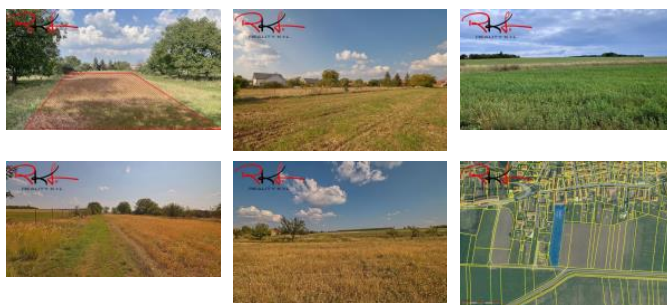

## K prodeji, pozemky - stavební / bydlení, 989 m<sup>2</sup>

Cena za nemovitost:

**2 900 K**

íslo inzerátu (ID): 4120814 Datum vydání: 29.10.2024

Lokalita:  
**M Iník**

Dovolujeme si Vám nabídnout exkluzivní prodej dvou stavebních pozemků o rozloze 1000 m<sup>2</sup> a 989 m<sup>2</sup> v blízkosti centra obce Ledice, okres M Iník.

Inženýrské sítě jsou provedeny na hranici pozemku – obecní vodovod a plyn, elektřina se nachází cca 15 m od hranice. Odpady je nutné řešit instalací kou odpadních vod. Při vstup k pozemkům zajišťuje zpevněná obecní komunikace. Na pozemcích je možná výstavba rodinného domu s patrem nebo obytným podkrovím.

Obec Ledice nabízí veškerou občanskou vybavenost v docházkové vzdálenosti, včetně obecního úřadu, obchodu, školy, mateřské školy, pošty a autobusových zastávek. Další možnosti kompletní občanské vybavenosti jsou k dispozici v nedalekých městech M Iník a Roudnice nad Labem. Rychlý přístup na dálnici D8 umožňuje snadné spojení do Prahy a Ústí nad Labem.

ID inzerátu ESO:	4120814
Inzerát aktualizován:	29.10.2024
Inzerát vydán:	20.02.2023
ID zakázky v RK:	1762
Plocha:	989 m <sup>2</sup>
Plocha pozemku:	989 m <sup>2</sup>