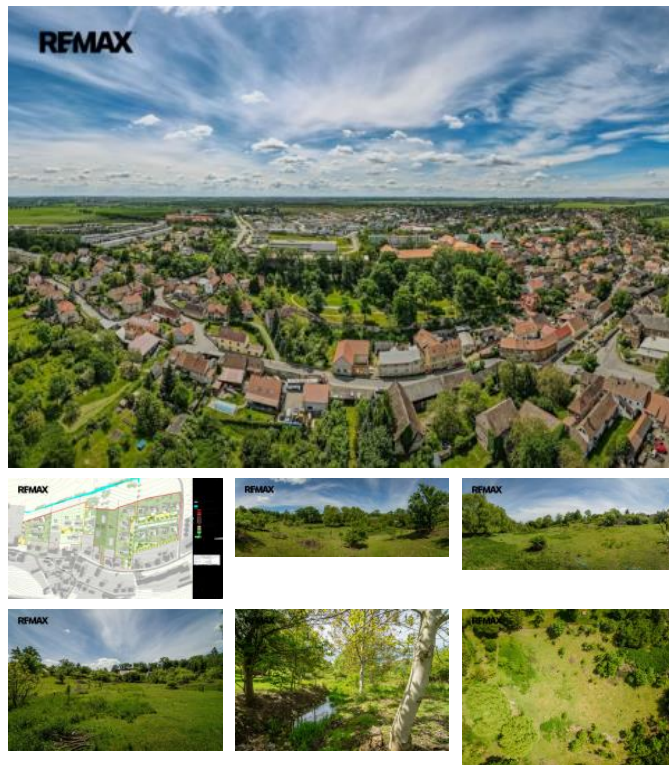

K prodeji, pozemky - stavební / bydlení, 9806 m2

Cena za nemovitost:

19 500 000 K

íslo inzerátu (ID): 4272218 Datum vydání: 02.03.2026

Lokalita:
Kladno

Exkluzivn nabízím na prodej soubor pozemk v uzav eném areálu, které jsou dle územního plánu ur ené k budoucí výstavb . Pozemky jsou nedaleko centra Bušt hradu.

Na cca 1/2 pozemk je zpracovaná studie, dle ÚP je velikost pozemk po rozd lení min. 1200 m2 a je na nich možné rodinné domy až o t ech bytových jednotkách.

P es pozemky vede potok. Pozemky jsou áste n v mírném svahu a áste n rovinaté.

Cena i podmínky prodeje jsou k jednání, pro více informací m prosím kontaktujte, ideáln p es kontaktní formulá , zašlu Vám bližší info a podklady.

ID inzerátu ESO:	4272218
Inzerát aktualizován:	02.03.2026
Inzerát vydán:	23.08.2024
ID zakázky v RK:	391237
Plocha:	9806 m2
Plocha pozemku:	9806 m2

KONTAKTNÍ ÚDAJE:

Tomáš Rys

Tel:

+420733756679

Email:

tomas.rys@re-max.cz

RE/MAX AGE

Tel:

Adresa:

**Politických v z 1964,
27401 Slaný**

Web: