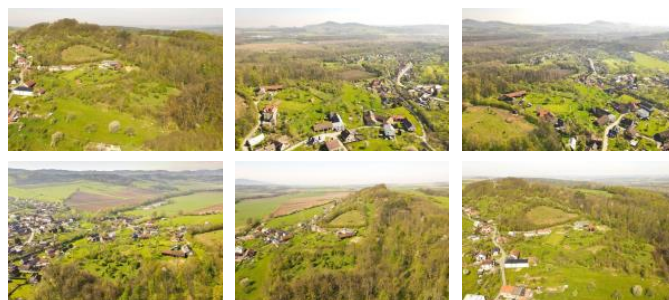

2 432 500 K

íslo inzerátu (ID): 4305372 Datum vydání: 27.01.2025

Lokalita:
Vsetín

Choryn je malebná obec nacházející se v okrese Vsetín ve Zlínském kraji. Leží v blízkosti města Valašské Meziříčí a je obklopeno krásnou přírodou Beskyd. V Choryni se nachází například kostel svaté Barbory, postaven v 15. století a patří k významným kulturním památkám obce. Také zde najdeme několik restaurací a hospod, kde si můžete vychutnat místní speciality.

Nabízíme k prodeji 12 pozemků o velikosti do 733 – 1 167 metrů čtverečních, které jsou připraveny pro výstavbu Vašeho nového domova, konkrétně tento pozemek má výměru 973 m². Ke každému pozemku bude provedena kanalizace, vodovod, elektrická přípojka a asfaltová cesta takže budete zajištěni veškerý komfort moderního bydlení.

Díky své poloze v blízkosti Beskyd se Choryn stává ideálním místem pro ty, kteří hledají klid a přírodu, ale zároveň jim má dobrou dostupnost do města. Ve Valašském Meziříčí najdete například několik středních škol, sportovní zařízení a nemocnici.

Pokud hledáte pozemek pro stavbu Vašeho nového domu v klidném prostředí s dobrou dostupností do města, bude nabídka pozemků v Choryni tou správnou volbou. Kontaktujte nás pro více informací a domluvte si prohlídku.

ID inzerátu ESO:	4305372
Inzerát vydán:	20.01.2025
Inzerát aktualizován:	27.01.2025
ID zakázky v RK:	7110170
Plocha:	973 m²
Plocha pozemku:	973 m²
Voda:	Vodovod

KONTAKTNÍ ÚDAJE:

Světlana Drongová

Tel:

420226256126,

Email:

info.reality@4fin.cz

**4fin Reality Better
together, a.s.**

Tel:

Adresa:

**Na hřebenech II 1718/8,
140 00 Praha 4**

Web:

www.4fin.cz