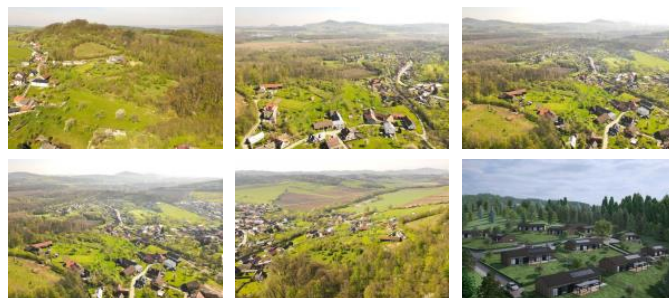

2 407 500 K

íslo inzerátu (ID): 4305377 Datum vydání: 27.01.2025

Lokalita:
Vsetín

Choryn je malebná obec nacházející se v okrese Vsetín ve Zlínském kraji. Leží v blízkosti města Valašské Meziříčí a je obklopeno krásnou přírodou Beskyd. V Choryni se nachází například kostel svaté Barbory, postaven v 15. století a patří k významným kulturním památkám obce. Také zde najdeme několik restaurací a hospod, kde si můžete vychutnat místní speciality.

Nabízíme k prodeji 12 pozemků o velikosti do 733 – 1 167 metrů čtverečních, které jsou připraveny pro výstavbu Vašeho nového domova, konkrétně tento pozemek má výměru 963m². Ke každému pozemku bude provedena kanalizace, vodovod, elektrická přípojka a píjezdová cesta takže budete zajištěni veškerý komfort moderního bydlení.

Díky své poloze v blízkosti Beskyd se Choryn stává ideálním místem pro ty, kteří hledají klid a přírodu, ale zároveň jí mít dobrou dostupnost do města. Ve Valašském Meziříčí najdete například několik středních škol, sportovní zařízení a nemocnici.

Pokud hledáte pozemek pro stavbu Vašeho nového domu v klidném prostředí s dobrou dostupností do města, bude nabídka pozemků v Choryni tou správnou volbou. Kontaktujte nás pro více informací a domluvte si prohlídku.

ID inzerátu ESO:	4305377
Inzerát vydán:	20.01.2025
Inzerát aktualizován:	27.01.2025
ID zakázky v RK:	7110210
Plocha:	963 m²
Plocha pozemku:	963 m²
Voda:	Vodovod

KONTAKTNÍ ÚDAJE:

Světlana Drongová

Tel:

420226256126,

Email:

info.reality@4fin.cz

**4fin Reality Better
together, a.s.**

Tel:

Adresa:

**Na hřebenech II 1718/8,
140 00 Praha 4**

Web:

www.4fin.cz