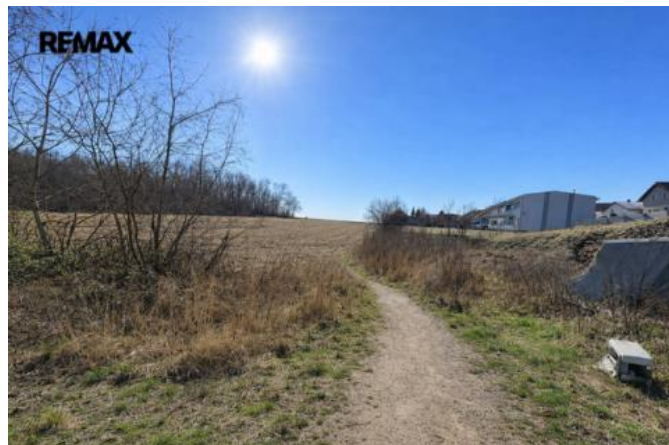

Pozemek se nachází v klidné a plně zastavěné rezidenční lokalitě tvořené moderními rodinnými domy, která nabízí ideální kombinaci soukromí, kvalitního bydlení a výborné dostupnosti do centra Brna.

Velkou předanou hodnotou této nabídky je již zpracovaná projektová dokumentace na výstavbu dvou rodinných domů, která umožňuje budoucímu majiteli výrazně zjednodušit a urychlit proces realizace stavby. Pozemek tak představuje výbornou příležitost jak pro vlastní bydlení, tak pro investiční projekt.

Lokalita patří mezi nejžádanější rezidenční oblasti v okolí Brna, možnosti nové výstavby jsou zde již velmi omezené. Tato nabídka tak umožňuje představovat jednu z posledních příležitostí získat stavební parcelu v této části města.

Základní informace:

- výměra pozemku: 962 m²
- projektová dokumentace na 2 rodinné domy
- zastavěná rezidenční oblast novostaveb
- kompletní občanská vybavenost v dosahu
- výborná dostupnost do Brna

Pro více informací nebo sjednání osobní prohlídky mě neváhejte kontaktovat.

Prodávající si vyhrazuje právo vybrat kupujícího na základě svých zvolených kritérií.

ID inzerátu ESO:	4388395
Inzerát aktualizován:	11.05.2026
Inzerát vydán:	05.03.2026
ID zakázky v RK:	433861
Plocha:	962 m²
Plocha pozemku:	962 m²

KONTAKTNÍ ÚDAJE:

Marie Pfliegerová

Tel:

+420606650612

Email:

marie.pfliegerova@remax.cz

RE/MAX Alfa

Tel:

731 618 416

Adresa:

Spálená 97/29, 110 00

Praha 1

Web:

www.remmaxalfa.cz