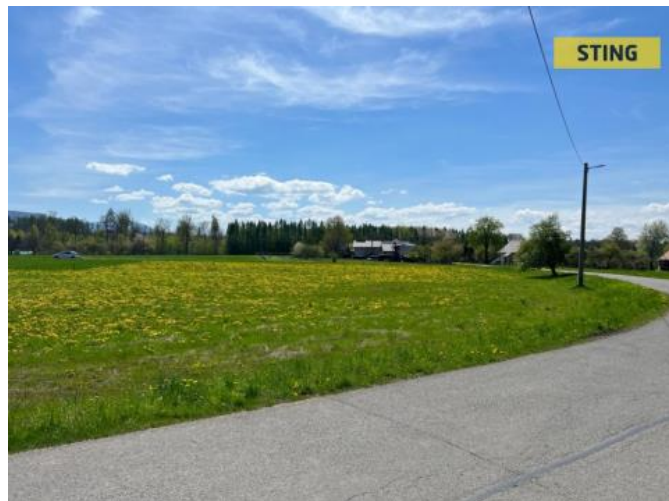

Pozemek je p ístupný z obecní asfaltové komunikace a nachází se ve velmi klidné ásti obce. P ípojka vody a elekt iny je již vybudována p ímo na pozemku. Pozemek se nachází v t sné blízkosti zastávky autobusu, který zajišťuje spojení mezi m sty Haví ov a Frýdek-Místek

Možnost koup dalších podobných pozemk , které p ímo sousedí s uvedeným stavebním pozemkem, kdy se jedná také o samostatné stavební parcely. Vhodné zejména jako budoucí investicí zám r pro výstavbu RD nap íklad pro d tí, nebo rodinné p íslušníky. V p ípad více zájemc í majitel vyhrazuje právo prodat nejvýhodn ější nabídku. Do konce listopadu 2024 nabízíme prost ednictvím našeho partnera úrokové sazby od 4,79 % p.a. Více informací Vám sd ělí náš specialista na prohlídce.

ID inzerátu ESO:	4207559
Inzerát aktualizován:	05.11.2024
Inzerát vydán:	13.12.2023
ID zakázky v RK:	129036
Plocha:	957 m²
Plocha pozemku:	957 m²

KONTAKTNÍ ÚDAJE:

Zákaznický servis

Tel:

800 103 010,602 741

829,602 741 829

Email:

klientsky.servis@rksting.cz

Realitní kancelář

STING

Tel:

Adresa:

1. máje 540, 73961 T inec

Web:

www.rksting.cz