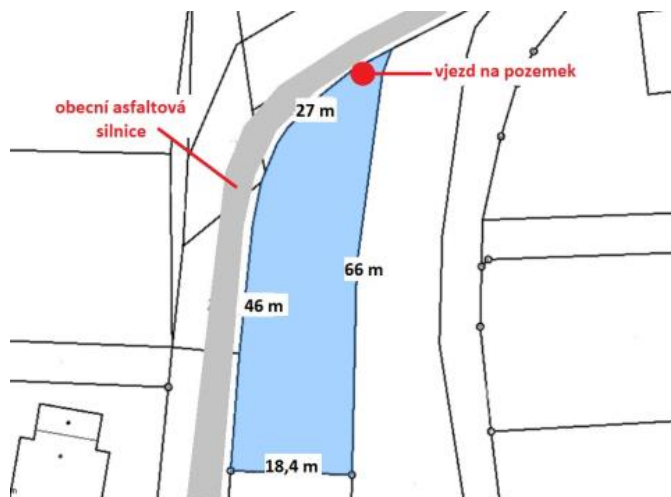

Stavební pozemek je zasažený, na pozemku jsou přítomny pro vodovod, kanalizaci, elektřina je přivedena až do plotu. Plyn v obci není.

Pozemek je přibližně 18,4 metrů široký a 66 metrů dlouhý. Pozemek je přístupný z obecní asfaltové komunikace a je zcela zastavěný. Rovinatý pozemek je situovaný na slunnou západní stranu s krásným výhledem do krajiny.

Je možné zastavět většinu pozemku, na 33 % pozemku musí zůstat zeď. Budoucí rodinný dům může mít přízemí a obytné podkroví, podlaha je sedlová střecha. Rodinný dům může být až 15 m široký. Na pozemku je možné postavit i stavbu pro služby nebo nerušící výrobu i skladování.

V obci žije 153 obyvatel, katastrální území obce má rozlohu 2,40 km². V obci je kulturní dům, tělocvična, hasičská a fotbalové hřiště, možnost koupání v nedalekém rybníku. Do obce jezdí autobus. Ve vzdálenosti 9 km severozápadně leží město Vlašim s množstvím nákupních center, obchodů a služeb.

Pozemek je možné financovat hypotékou, kterou vám zajistíme za nejvýhodnějších podmínek, například pomůžeme s prodejem vaší stávající nemovitosti.

ID inzerátu ESO:	4220598
Inzerát aktualizován:	10.11.2024
Inzerát vydán:	12.02.2024
ID zakázky v RK:	64849
Plocha:	946 m²
Plocha pozemku:	946 m²

KONTAKTNÍ ÚDAJE:

Stanislav Syrovátka

Tel:

777 275 457

Email:

syrovatka@soccer-reality.cz

Soccer Reality s.r.o

Tel:

+420775 256 550

Adresa:

**ul. Bratří Dohalských 144/8,
19000 Praha 9**

Web:

www.soccerreality.cz