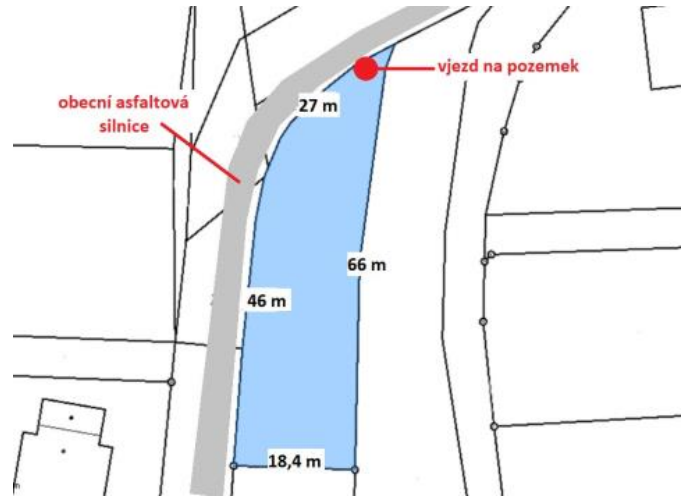

Stavební pozemek je zásilovaný, přímo na pozemku jsou přítoky pro vodovod, kanalizaci, elektřinu (elektrina je v etní síti). Plyn v obci není.

Pozemek je přibližně 18,4 metr široký a 66 metr dlouhý. Pozemek je přístupný z obecní asfaltové komunikace a je zcela izolovaný. Rovinatý pozemek je situovaný na slunnou západní stranu s krásným výhledem do krajiny.

Je možné zastavět většinu pozemku, na 33 % pozemku musí zůstat zeď. Budoucí rodinný dům může mít přízemí a obytné podkroví, podmínka je sedlová střecha. Rodinný dům může být až 15 m široký. Na pozemku je možné postavit i stavbu pro služby nebo nerušící výrobu i skladování.

V obci žije 153 obyvatel, katastrální území obce má rozlohu 2,40 km². V obci je kulturní dům, tělocvična, fotbalové hřiště, možnost koupání v nedalekém rybníku. Do obce jezdí autobus. Ve vzdálenosti 9 km severozápadně leží město Vlašim s množstvím nákupních center, obchodů a služeb.

Pozemek je možné financovat hypotékou, kterou vám zajistíme za nejvýhodnějších podmínek, například pomůžeme s prodejem vaší stávající nemovitosti.

ID inzerátu ESO:	4220598
Inzerát aktualizován:	29.01.2025
Inzerát vydán:	12.02.2024
ID zakázky v RK:	64849
Plocha:	946 m²
Plocha pozemku:	946 m²

KONTAKTNÍ ÚDAJE:

Stanislav Syrovátka

Tel:

777 275 457

Email:

syrovatka@soccer-reality.cz

Soccer Reality s.r.o

Tel:

+420775 256 550

Adresa:

**ul. Bratří Dohalských 144/8,
19000 Praha 9**

Web:

www.soccerreality.cz