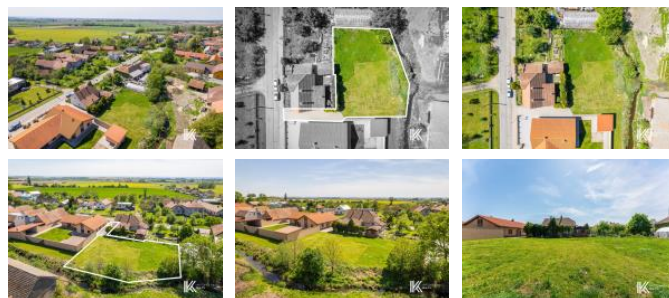

K prodeji, pozemky - stavební / bydlení, 937 m²

Cena za nemovitost:

2 500 000 K

íslo inzerátu (ID): 4248105 Datum vydání: 22.11.2024

Lokalita:
Pardubice

Hledáte místo, kde postavíte svůj vysněný dům? Přesně to hledat, právě jste ho našli! Nabízíme vám stavební pozemek o výměře 937 m² v malebné obci Dolní Rožovice. Tento prostor vám poskytne ideální prostředí, kde si můžete vybudovat svůj dokonalý domov.

Pozemek je již připraven k výstavbě vašeho rodinného domu. Přístupová cesta je kompletně zajištěna, což vám ušetří spoustu času i starostí. Vše je připraveno pro realizaci vašich stavebních plánů.

Jednou z největších výhod tohoto pozemku je jeho umístění v klidné a soukromé lokalitě. Užijte si každý den bez rušivých zvuků aut a pitomků – teprve 20 minut od dynamického centra Pardubic. Toto strategické umístění vám umožní mít to nejlepší z obou světů – klid venkova a pohodlí městského života.

Dolní Rožovice je kouzelná obec, která nabízí klidné a přátelské prostředí pro život. Blízkost Pardubic vám poskytne veškerou občanskou vybavenost, jako jsou školy, obchody, zdravotnická zařízení a kulturní vyžití.

Pro více informací mě neváhejte kontaktovat nebo navštivte můj web:

<https://www.krystofkalhous.cz/inzerat/stavebni-pozemek-dolni-rozovice/>

ID inzerátu ESO:	4248105
Inzerát aktualizován:	22.11.2024
Inzerát vydán:	22.05.2024
Plocha:	937 m²
Plocha pozemku:	937 m²

KONTAKTNÍ ÚDAJE:

Kryštof Kalhous

Tel:

+420 771 501 160

Email:

krystof@krystofkalhous.cz

FIRST HOLD INVEST

S.R.O.

Tel:

Adresa:

Za Pasáží 1428, 530 02

Pardubice I-Zelené

Pediment

Web:

www.fhi.cz