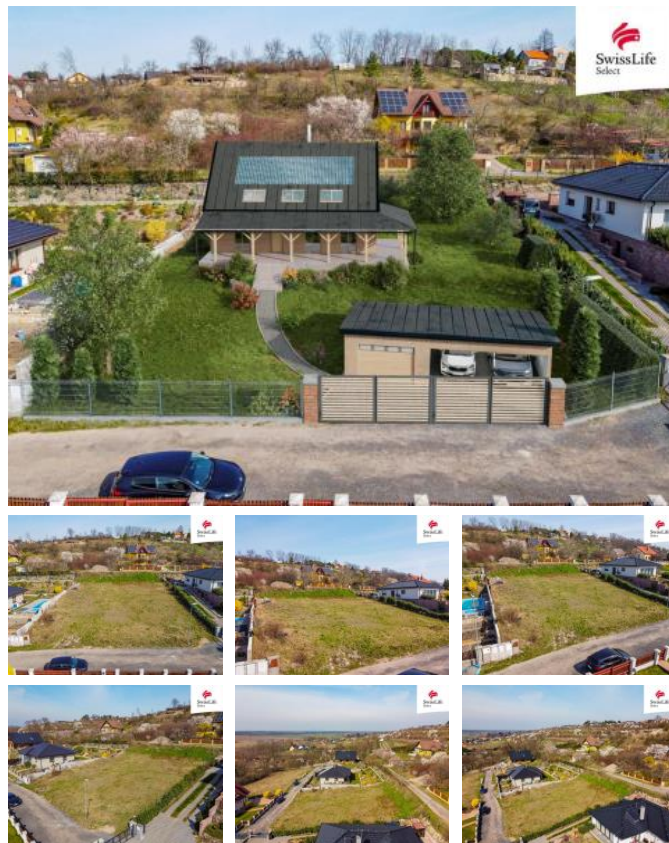

Povolený dům se zastavovací plochou o rozloze 129 m² a užitnou plochou 243 m² s dispozicí 6+kk, Vám poskytne veškerý komfort a prostor pro Vaš rodinný život. K tomu připočítejte ještě zastavovací plochou 64 m² a užitnou 59 m², který zajistí dostatek místa pro Vaše auta i jiné potřeby.

Celková plocha pozemku činí impozantních 936 m², což znamená dostatek prostoru pro Vaše aktivity a rozvoj Vašich plánů.

Obec Kly je ideálním místem pro rodinné bydlení, nabízejícím klidné prostředí. Okolní příroda pak láká k procházkám a výletům, poskytujícím ideální podmínky pro aktivní odpočinek.

Dopravní dostupnost obce Kly je zajištěna díky blízkosti hlavní silnice mezi M Iníkem, Neratovicemi a Prahou, což umožňuje snadný přístup k městu. Veřejnou dopravu zajišťují autobusové linky PID, jedna z nich je jen pár kroků od Vašeho budoucího domova.

Nabídka tohoto pozemku s již schváleným stavebním povolením představuje vynikající příležitost pro ty, kteří hledají kombinaci pohodlí a okamžitého zahájení stavby v krásném prostředí obce Kly. Pro více informací a domluvení prohlídky nás kontaktujte, realitní makléř Milan Kaňkovský.

ID inzerátu ESO:	4237285
Inzerát aktualizován:	11.11.2024
Inzerát vydán:	10.04.2024
ID zakázky v RK:	0
Plocha:	936 m²
Plocha pozemku:	936 m²

KONTAKTNÍ ÚDAJE:

Milan Kaňkovský

Tel:

+420 800775577

Email:

**info-
reality@swisslifeselect.cz**

**Swiss Life Select
Reality**

Tel:

800 55 77 55

Adresa:

Poběžní 620/3, 18600

Praha 8

Web:

**[https://www.swisslife-
reality.cz/](https://www.swisslife-reality.cz/)**

SwissLife
Select