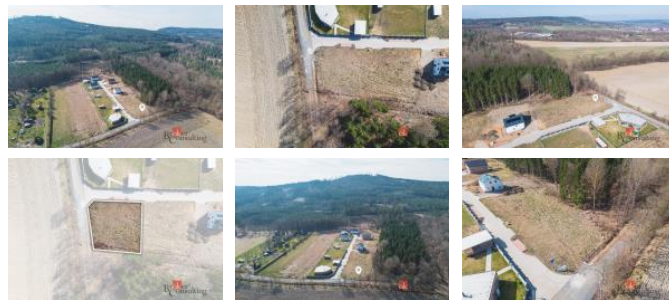

K prodeji, pozemky - stavební / bydlení, 929 m²

Cena za nemovitost:

4 590 000 K

íslo inzerátu (ID): 4394107 Datum vydání: 12.06.2026

Lokalita:

Rokycany

Dámy a pánové,

Máme pro Vás skvělou příležitost jak si postavit vlastní rodinný dům na nádherném pozemku o výměře 929 m² situovaném ve výjimečné lokalitě přímo u lesa.

Tato nabídka kombinuje to co dnes klienti hledají nejvíce klid, soukromí a kontakt s přírodou zároveň s výbornou dostupností města.

Dle územního plánu je možné zastavět 15 procent plochy pozemku tedy přibližně 139 m² zastavěné plochy a realizovat stavbu o jednom nadzemním podlaží s podkrovím.

Na pozemku je již zbudována přípojka elektřiny, vlastní vrtaná studna a také přípojení na datové kabely. OV si pak zbuduje nový majitel v rámci stavebního povolení.

Pokud hledáte místo kde dává bydlení skutečný smysl jste na správné adrese

Pro více informací nebo domluvení osobní prohlídky nás neváhejte kontaktovat.

Těšíme se na Vás.

ID inzerátu ESO:	4394107
Inzerát aktualizován:	12.06.2026
Inzerát vydán:	04.04.2026
Plocha:	929 m ²
Plocha pozemku:	929 m ²