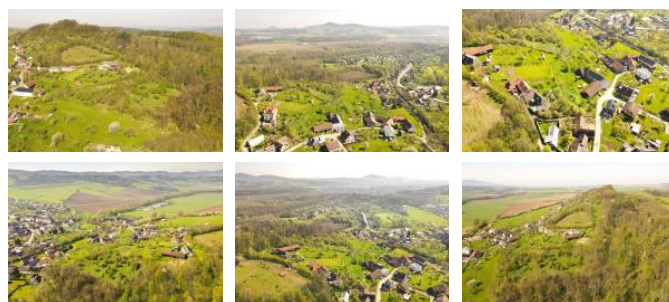

2 322 500 K

íslo inzerátu (ID): 4305369 Datum vydání: 27.01.2025

Lokalita:
Vsetín

Choryn je malebná obec nacházející se v okrese Vsetín ve Zlínském kraji. Leží v blízkosti města Valašské Meziříčí a je obklopeno krásnou přírodou Beskyd. V Choryni se nachází například kostel svaté Barbory, postaven v 15. století a patří k významným kulturním památkám obce. Také zde najdeme několik restaurací a hospod, kde si můžete vychutnat místní speciality.

Nabízíme k prodeji 12 pozemků o velikosti do 733 – 1 167 metrů čtverečních, které jsou připraveny pro výstavbu Vašeho nového domova, konkrétně tento pozemek má výměru 929 m². Ke každému pozemku bude provedena kanalizace, vodovod, elektrická přípojka a příjezdová cesta takže budete zajištěni veškerý komfort moderního bydlení.

Díky své poloze v blízkosti Beskyd se Choryn stává ideálním místem pro ty, kteří hledají klid a přírodu, ale zároveň jim má dobrou dostupnost do města. Ve Valašském Meziříčí najdete například několik středních škol, sportovní zařízení a nemocnici.

Pokud hledáte pozemek pro stavbu Vašeho nového domu v klidném prostředí s dobrou dostupností do města, bude nabídka pozemků v Choryni tou správnou volbou. Kontaktujte nás pro více informací a domluvte si prohlídku.

ID inzerátu ESO:	4305369
Inzerát vydán:	20.01.2025
Inzerát aktualizován:	27.01.2025
ID zakázky v RK:	7110160
Plocha:	929 m²
Plocha pozemku:	929 m²
Voda:	Vodovod

KONTAKTNÍ ÚDAJE:

Světlana Drongová

Tel:

420226256126,

Email:

info.reality@4fin.cz

**4fin Reality Better
together, a.s.**

Tel:

Adresa:

**Na hřebenech II 1718/8,
140 00 Praha 4**

Web:

www.4fin.cz