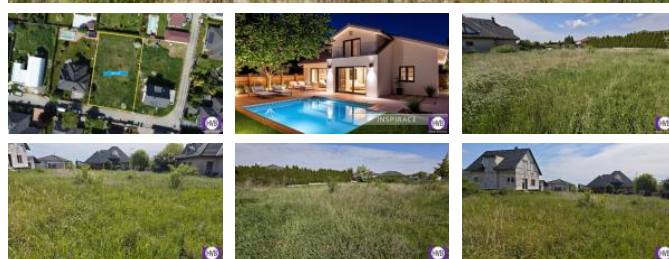

## K prodeji, pozemky - stavební / bydlení, 911 m2

Cena za nemovitost:

**7 990 000 K**

íslo inzerátu (ID): 4331283 Datum vydání: 15.04.2026

Lokalita:  
**Praha-západ**

Nabízíme k prodeji stavební pozemek o rozloze 911 m2 v obci Noutonice, okres Praha - západ. Tento rovinný a plně zásívaný pozemek, včetně kanalizace a plynu, je situován v klidné stávající zástavbě rodinných domů z roku 2006. Lokalita Noutonic skýtá příjemné a nerušené bydlení v těsném kontaktu s přírodou, což ocení zejména ti, kteří hledají únik od městského ruchu.

Dle platného územního plánu je na pozemku možné zastavět maximálně 35 % celkové plochy bytovými objekty s garážemi, přičemž minimálně 50 % plochy musí zůstat jako zeď. Maximální výška hlavních říms budoucích staveb je stanovena na 12 metrů nad průměrné výšky okolního terénu u vstupního podlaží.

Občanská vybavenost v Noutonicích nabízí základní potřeby pro komfortní život. V obci naleznete mateřskou a základní školu i místní obchod. Pro širší nabídku služeb a obchod je v sousedství obec Velké Přílepy, která nabízí základní školu, poštu, lékárnu, supermarket a další obchody a služby. Velké Přílepy jsou dynamicky se rozvíjející obcí s bohatým kulturním a společenským životem.

Možnost zajištění financování hypotékou. Uvedené informace jsou orientační a mohou se v průběhu inzerce změnit.

ID inzerátu ESO:	4331283
Inzerát aktualizován:	15.04.2026
Inzerát vydán:	07.05.2025
ID zakázky v RK:	19926
Plocha:	911 m2
Plocha pozemku:	911 m2