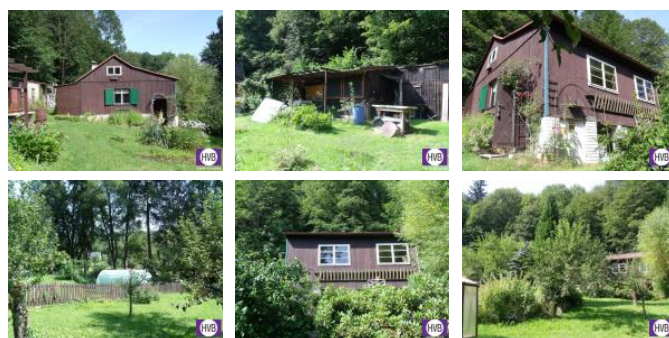

## K prodeji, pozemky - stavební / bydlení, 909 m2

Cena za nemovitost:

**2 300 000 K**

íslo inzerátu (ID): 4276114 Datum vydání: 04.10.2024

Lokalita:  
**eský Krumlov**

Nabízíme k prodeji chatu 2+kk, na stavebním pozemku pod chatou 45 m2 na zahradě o celkové výměře 954 m2 nedaleko od sklepa Madety. Dále je zde garáž, dva skleníky, pergola a klny. Chata je podsklepená a připojená na vrt a jímku a také elektřinu. Pjíezdová komunikace je zpevněná a v majetku města. Pro další info volejte.

ID inzerátu ESO:	4276114
Inzerát aktualizován:	04.10.2024
Inzerát vydán:	09.09.2024
ID zakázky v RK:	19602
Plocha:	909 m2
Plocha pozemku:	909 m2