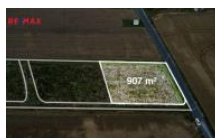

K prodeji, pozemky - stavební / bydlení, 907 m²

Cena za nemovitost:

1 990 000 K

íslo inzerátu (ID): 4309385 Datum vydání: 27.02.2025

Lokalita:
Třebí

Stavební pozemek o celkové rozloze 907 metrů čtverečních je ideální pro výstavbu rodinného domu. Pozemek se nachází v klidné lokalitě v obci Hartvíkovice, která nabízí kombinaci venkovského prostředí s dobrou dostupností do města. Je situován na slunném místě s nádherným výhledem na okolní krajinu Dalešické pánve.

Hlavní výhody:

Výměra: 907 m²

Inženýrské sítě: dostupné v blízkosti pozemku (elektrika, voda, kanalizace)

Zastavitelnost: dle územního plánu určená k výstavbě rodinných domů

Okolí: příjemná a tichá lokalita, v blízkosti přírody, s veškerou občanskou vybaveností v dosahu (školy, obchody, zdravotnická zařízení).

ID inzerátu ESO:	4309385
Inzerát aktualizován:	27.02.2025
Inzerát vydán:	06.02.2025
ID zakázky v RK:	407224
Plocha:	907 m²
Plocha pozemku:	907 m²