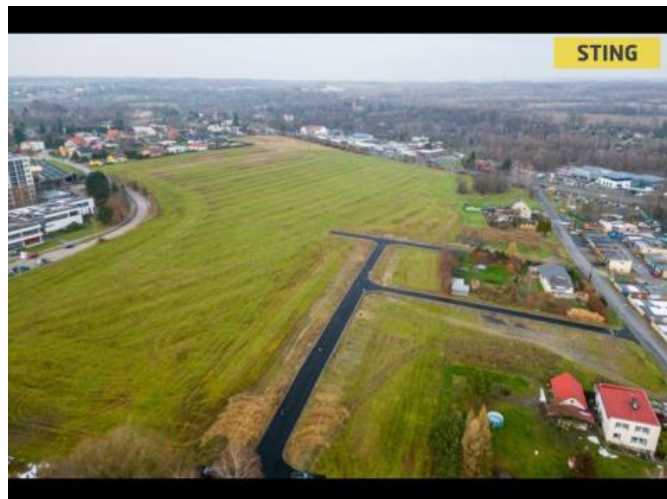

K prodeji, pozemky - stavební / bydlení, 900 m²

Cena za nemovitost:

1 782 000 K

íslo inzerátu (ID): **4387604** Datum vydání: **27.03.2026**

Lokalita:
Karviná

Nabízíme ke koupi stavební pozemek na ulici Na Pavlas vce v Prost ední Suché.

Pozemek je slunný, s mírným svahem, a snadný p íjezd je zajišt n vybudovanou asfaltovou komunikací. P íjezdová cesta ošet ena v cným b emenem.

Na hranici pozemku je již p ípraveno napojení na hlavní kanalizaci, vodovodní ád a el. vedení.

| | |
|-----------------------|--------------------|
| ID inzerátu ESO: | 4387604 |
| Inzerát aktualizován: | 27.03.2026 |
| Inzerát vydán: | 01.03.2026 |
| ID zakázky v RK: | 134676 |
| Plocha: | 900 m ² |
| Plocha pozemku: | 900 m ² |