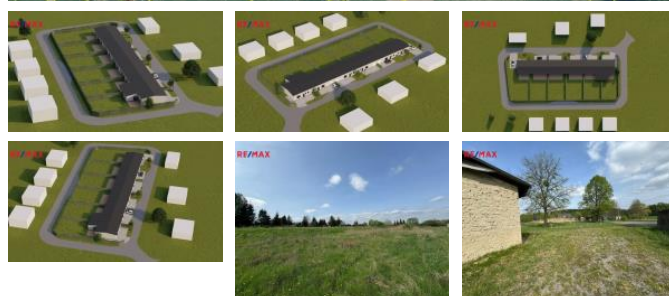

## K prodeji, pozemky - stavební / bydlení, 884 m<sup>2</sup>

Cena za nemovitost:

**1 099 000 K**

Íslo inzerátu (ID): 4261490 Datum vydání: 27.02.2025

Lokalita:  
**Karviná**

Nabízíme ke koupi stavební pozemek o výměře 884m<sup>2</sup>, s již vybudovanou přípojkou el. a vody, Petrovice u Karviné - Prstná. Pozemek se nachází ve velmi klidné lokalitě. Vstup na pozemek je z veřejné komunikace.

ID inzerátu ESO:	4261490
Inzerát aktualizován:	27.02.2025
Inzerát vydán:	11.07.2024
ID zakázky v RK:	393686
Plocha:	884 m <sup>2</sup>
Plocha pozemku:	884 m <sup>2</sup>