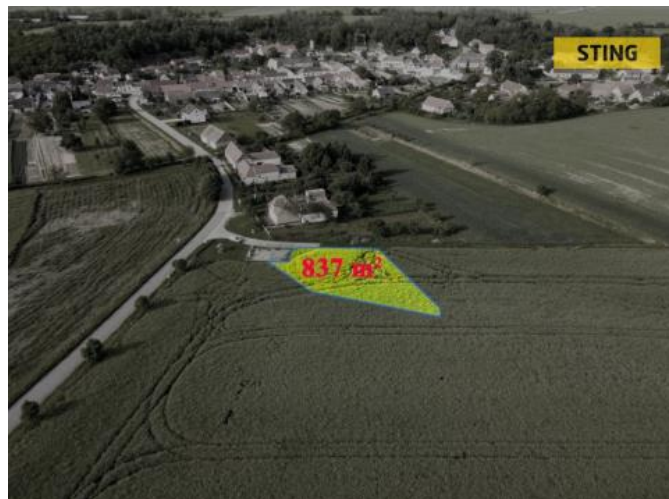

## K prodeji, pozemky - stavební / bydlení, 837 m<sup>2</sup>

Cena za nemovitost:

**1 100 K**

íslo inzerátu (ID): 4158092 Datum vydání: 05.11.2024

Lokalita:  
**Znojmo**

Exkluzivn nabízíme k prodeji pozemek pro stavbu rodinného domu na okraji obce Morašice v klidné ásti vina ské oblasti okresu Znojmo. Parcela je nyní vedena v katastru nemovitostí jako druh pozemku orná, nicmén byl vydán p edb žný souhlas k za azení pozemku pro výstavbu rodinného domu. Pozemek je rovinatý, celková vým ra 837 m<sup>2</sup>, ší e pozemku 20m. Podrobn jší informace u maklé e. Do konce listopadu 2024 nabízíme prost ednictvím našeho partnera úrokové sazby od 4,79 % p.a. Více informací Vám sd lí náš specialista na prohlídce.

ID inzerátu ESO:	4158092
Inzerát aktualizován:	05.11.2024
Inzerát vydán:	31.05.2023
ID zakázky v RK:	127804
Plocha:	837 m <sup>2</sup>
Plocha pozemku:	837 m <sup>2</sup>