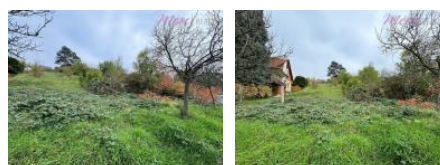

K prodeji, pozemky - stavební / bydlení, 828 m²

Cena za nemovitost:

0 K

Íslo inzerátu (ID): **4286916** Datum vydání: **23.10.2024**

Lokalita:

Uherské Hradišt

Nabízíme Vám prodej stavebního pozemku v obci Modrá s celkovou plochou 828m². Inženýrské sítě jsou na hranici pozemku. Šířka tohoto pozemku, který je mírně do svahu je 15m. V případě, že máte zájem o širší a větší pozemek, tak je možno si zakoupit pozemek hned vedle, také s šířkou pozemku 15 m. Celková plocha sousedního pozemku je 762 m². Obec Modrá se nachází pouze 6km od Starého Města a 9km od Uherského Hradiště.

ID inzerátu ESO:	4286916
Inzerát aktualizován:	23.10.2024
Inzerát vydán:	21.10.2024
Plocha:	828 m²
Plocha pozemku:	828 m²

KONTAKTNÍ ÚDAJE:

Věra Šimíková

Tel:

+420 777 797 772

Email:

vsimickova@mercireality.cz

MERCI REALITY s.r.o.

Tel:

Adresa:

**Sokolovská 332, Uherské
Hradišt - Maatice**

Web:

www.mercireality.cz