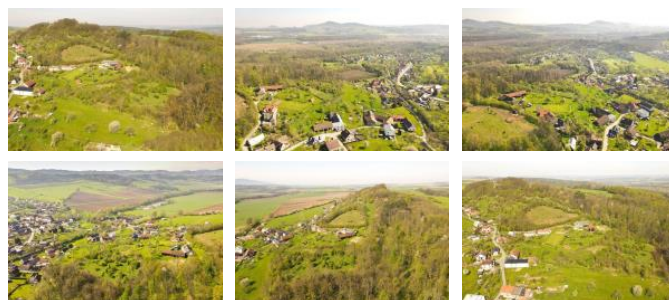

2 040 000 K

íslo inzerátu (ID): 4305387 Datum vydání: 27.01.2025

Lokalita:
Vsetín

Choryn je malebná obec nacházející se v okrese Vsetín ve Zlínském kraji. Leží v blízkosti města Valašské Meziříčí a je obklopeno krásnou přírodou Beskyd. V Choryni se nachází například kostel svaté Barbory, postaven v 15. století a patří k významným kulturním památkám obce. Také zde najdeme několik restaurací a hospod, kde si můžete vychutnat místní speciality.

Nabízíme k prodeji 12 pozemků o velikosti do 733 – 1 167 metrů čtverečních, které jsou připraveny pro výstavbu Vašeho nového domova, konkrétně tento pozemek má výměru 816 m². Ke každému pozemku bude provedena kanalizace, vodovod, elektrická přípojka a příjezdová cesta takže budete zajištěni veškerý komfort moderního bydlení.

Díky své poloze v blízkosti Beskyd se Choryn stává ideálním místem pro ty, kteří hledají klid a přírodu, ale zároveň jim mít dobrou dostupnost do města. Ve Valašském Meziříčí najdete například několik středních škol, sportovní zařízení a nemocnici.

Pokud hledáte pozemek pro stavbu Vašeho nového domu v klidném prostředí s dobrou dostupností do města, bude nabídka pozemků v Choryni tou správnou volbou. Kontaktujte nás pro více informací a domluvte si prohlídku.

ID inzerátu ESO:	4305387
Inzerát vydán:	20.01.2025
Inzerát aktualizován:	27.01.2025
ID zakázky v RK:	7110280
Plocha:	816 m²
Plocha pozemku:	816 m²
Voda:	Vodovod

KONTAKTNÍ ÚDAJE:

Světlana Drongová

Tel:

420226256126,

Email:

info.reality@4fin.cz

**4fin Reality Better
together, a.s.**

Tel:

Adresa:

**Na hřebenech II 1718/8,
140 00 Praha 4**

Web:

www.4fin.cz