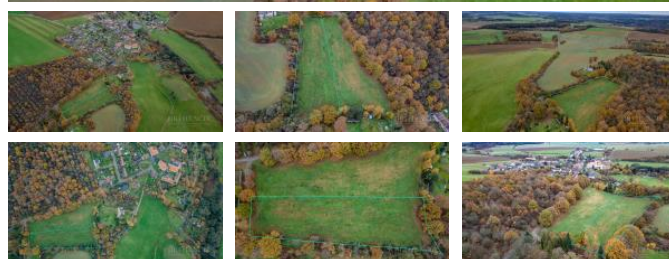

Pak si nenechte ujít tuto jedinou nabídku krásně situovaného pozemku na jižním svahu s úchvatnými výhledy do přírody a na celou obec a v místě, které poskytuje naprosté soukromí a klid.

Nabízím pozemek o výměře 8 154 m² dle územního plánu určený k výstavbě bydlení venkovského typu. Nachází se v obci Líšany v okrese Plzeň -sever. Ze dvou stran je k pozemku přístup z obecní cesty. Elektřina i voda je v dosahu. K pozemku je možno dovést i kanalizaci.

Pozemek je situován na konci obce v klidném a krásném prostředí, z jedné strany obklopen stromy a s výhledy do zeleně. Nabídka je určena pro zájemce, kteří hledají velký pozemek, kde se nemusí nijak omezovat a mohou si zde realizovat své plány a sny nebo pro výstavbu více rodinných domů.

Pro další informace nebo domluvení prohlídky se na mě nváhejte obrátit. Případně zajištění nejvýhodnějšího financování je samozřejmostí.

Doporučuji!

ID inzerátu ESO:	4298792
Inzerát vydán:	11.12.2024
ID zakázky v RK:	9
Plocha:	8154 m ²
Plocha pozemku:	8154 m ²