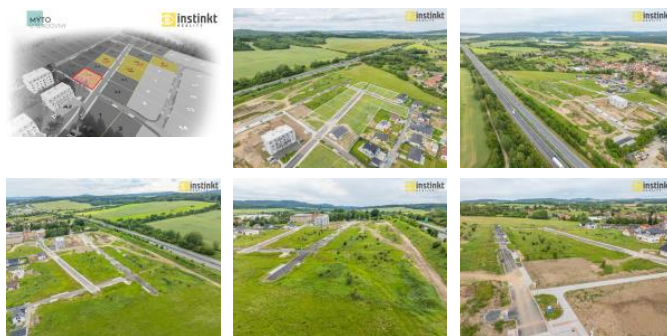

K prodeji, pozemky - stavební / bydlení, 812 m²

Cena za nemovitost:

3 126 000 K

číslo inzerátu (ID): 4255588 Datum vydání: 17.06.2024

Lokalita:
Rokycany

Exkluzivně nabízíme k prodeji stavební pozemek v Mýtě, ul. U Sladovny o výměře 812 m². Pozemek má jižní orientaci. Na hranice pozemku jsou dotaženy přípojky splaškové kanalizace a vodovodu, v příjímech na hranicích pozemku je pak ukončeno připojení na rozvody plynu, rozvody elektřiny NN a slaboproudé rozvody firmy Cetin. V elektrodoporučujeme jako jedinou příležitost ke koupi ideálního místa ke klidnému bydlení. Vzdálenost do Plzně 23 km, Praha 50 km. K dispozici je stále více volných pozemků – informujte se u uvedeného kontaktu. Případné financování hypoték Vám rádi zdarma zprostředkujeme.

ID inzerátu ESO:	4255588
Inzerát vydán:	17.06.2024
ID zakázky v RK:	120941
Plocha:	812 m ²
Plocha pozemku:	812 m ²

KONTAKTNÍ ÚDAJE:

Jan Kratochvíl

Tel:

734319302

Email:

kratochvil@instinkt-reality.cz

INSTINKT REALITY