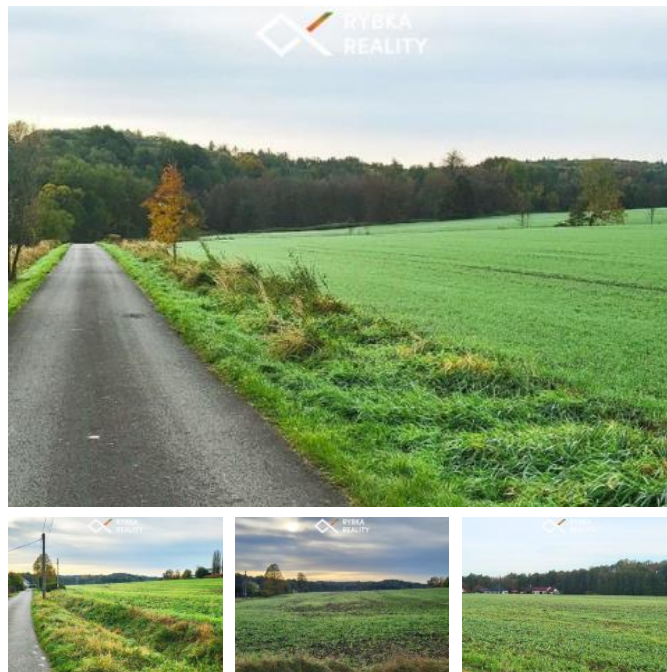

K prodeji, pozemky - stavební / bydlení, 800 m²

Cena za nemovitost:

2 000 K

íslo inzerátu (ID): 4196935 Datum vydání: 24.09.2024

Lokalita:
Karviná

Nabízíme stavební pozemek o ploše 800 m² v obci Pet vald. Pozemek je situován v nové zástavbě s výhledem na okolní přírodu (louky, lesy). Pozemky jsou obdélníkového, nebo tvercového tvaru, v etně zrealizování sítí (vodovod, kanalizace), které jsou již započítány v ceně pozemku.

Podíly na komunikacích nejsou započítány v ceně pozemku.

Přijezd k pozemku je po obecní asfaltové komunikaci, která se napojuje na soukromou komunikaci. Jedná se o velmi klidnou lokalitu. Pozemek je v blízkosti supermarketu s dobrou dostupností na rychlostní komunikace. Obdobná vybavenost v blízkém okolí (Škola, školka, sportoviště, obchody), zastávka MHD v blízkosti.

Naši hypoteční specialisté, Vám také rádi pomohou zajistit financování této nemovitosti. Náš pozemkový specialista doporučí a rád zodpoví veškeré vaše dotazy.

Více napoví nezávazná prohlídka přímo na místě. **TATO NEMOVITOST NEBYLA ZASAŽENA POVODNÍMI.**

ID inzerátu ESO:	4196935
Inzerát aktualizován:	24.09.2024
Inzerát vydán:	30.10.2023
ID zakázky v RK:	2008
Plocha:	800 m²
Plocha pozemku:	800 m²

KONTAKTNÍ ÚDAJE:

Marek Calábek

Tel:

+420 725 000 500

Email:

inzerce@rybka-reality.cz

Rybka reality s.r.o

Tel:

725000500

Adresa:

Kostelní 733/2b, 74721

Kravaře

Web: