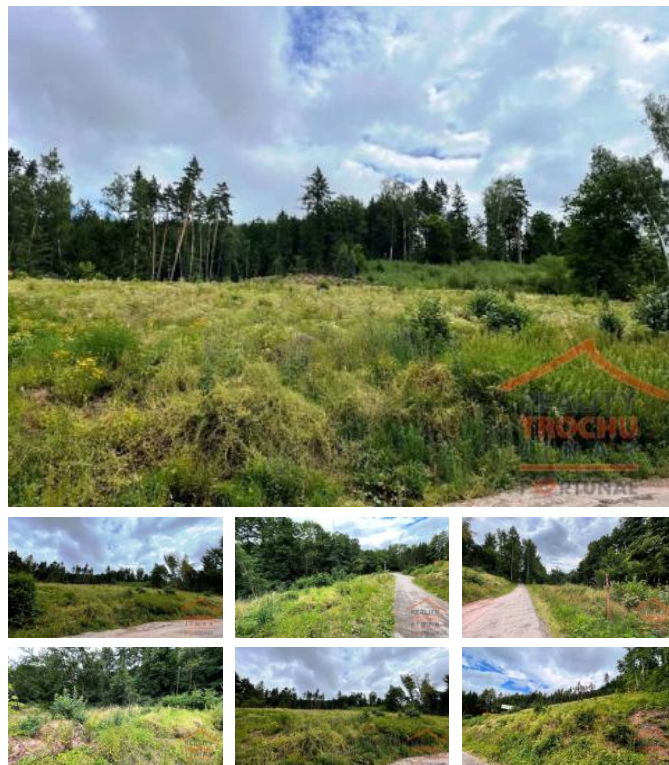

K prodeji, pozemky - stavební / bydlení, 7864 m2

Cena za nemovitost:

100 K

íslo inzerátu (ID): 4175738 Datum vydání: 22.09.2024

Lokalita:
Jičín

Nabízíme prodej pozemku v klidné části podkrkonošského mste ka Pecka. Pozemek se nachází v blízkosti Kempu a koupaliště Pecka a nedaleko rybníka, má výměru 7.864 m2 a z toho je 653 m2 určená na stavbu rekreační nemovitosti a 7.211 m2 lze využít jako lesní pozemek. IS: elektro na hranici pozemku, napojení na vodu - nutnost zbudování vlastní studny. Pecka leží v malebné zvláštní krajině mezi městy Nová Paka a Dvůr Králové. Životní městečko se točí kolem hradu Pecka, nejvýznamnější historické památky v okolí. Nedaleko se nachází Lázně Bělohrad a vrh Zvířina. Tato lokalita nabízí řadu kulturních akcí, cyklovýlety, rybaření, procházky, koupání. Veškeré informace Vám rádi sdělíme v naší realitní kanceláři, připravíme i nezávazný návrh financování od našeho úverového specialisty.

ID inzerátu ESO:	4175738
Inzerát aktualizován:	22.09.2024
Inzerát vydán:	07.08.2023
ID zakázky v RK:	2612
Plocha:	7864 m2
Plocha pozemku:	7864 m2

KONTAKTNÍ ÚDAJE:

Jakub Janiš

Tel:

+420774 289 077

Email:

fortunae@seznam.cz