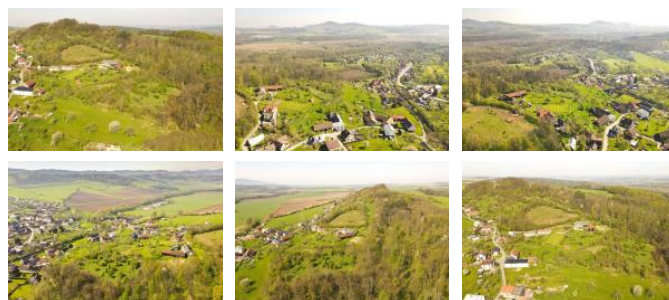

1 952 500 K

íslo inzerátu (ID): 4305380 Datum vydání: 27.01.2025

Lokalita:
Vsetín

Choryn je malebná obec nacházející se v okrese Vsetín ve Zlínském kraji. Leží v blízkosti města Valašské Meziříčí a je obklopeno krásnou přírodou Beskyd. V Choryni se nachází například kostel svaté Barbory, postaven v 15. století a patří k významným kulturním památkám obce. Také zde najdeme několik restaurací a hospod, kde si můžete vychutnat místní speciality.

Nabízíme k prodeji 12 pozemků o velikosti do 733 – 1 167 metrů čtverečních, které jsou připraveny pro výstavbu Vašeho nového domova, konkrétně tento pozemek má výměru 781 m². Ke každému pozemku bude provedena kanalizace, vodovod, elektrická přípojka a příjezdová cesta takže budete zajištěni veškerý komfort moderního bydlení.

Díky své poloze v blízkosti Beskyd se Choryn stává ideálním místem pro ty, kteří hledají klid a přírodu, ale zároveň jim mít dobrou dostupnost do města. Ve Valašském Meziříčí najdete například několik středních škol, sportovní zařízení a nemocnici.

Pokud hledáte pozemek pro stavbu Vašeho nového domu v klidném prostředí s dobrou dostupností do města, bude nabídka pozemků v Choryni tou správnou volbou. Kontaktujte nás pro více informací a domluvte si prohlídku.

ID inzerátu ESO:	4305380
Inzerát vydán:	20.01.2025
Inzerát aktualizován:	27.01.2025
ID zakázky v RK:	7110220
Plocha:	781 m²
Plocha pozemku:	781 m²
Voda:	Vodovod

KONTAKTNÍ ÚDAJE:

Světlana Drongová

Tel:

420226256126,

Email:

info.reality@4fin.cz

**4fin Reality Better
together, a.s.**

Tel:

Adresa:

**Na hřebenech II 1718/8,
140 00 Praha 4**

Web:

www.4fin.cz