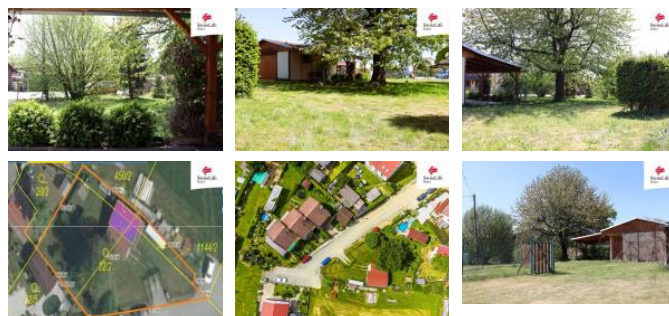

K prodeji, pozemky - stavební / bydlení, 779 m²

Cena za nemovitost:

1 590 000 K

íslo inzerátu (ID): 4226319 Datum vydání: 30.09.2024

Lokalita:
Pelh ímov

Prodej zahrady, stavebného pozemku 779 m s domkem.

Pokud hledáte stavební pozemek v dosahu okresního m sta Pelh ímov, nabízíme vám zahradu v Nové Cerekvi o ploše 779 m, která m že z stat zahradou s prostorným zahradním domkem, který sloužil jako dílna, ale je zároveň stavebním pozemkem. Na n d mysln navazuje garážové stání, vhodné i pro jiné ú ely. Nic vám nebrání upravit domek k letnímu pobývání a zahradu využívat k odpo ínku.

P íjemný rovinatý pozemek je v územním plánu povolen k výstavb rodinného domu. Na pozemek je p ívedená elekt ína. Obecní vodovod a kanalizace vedou v ulici p ed zahradou.

ID inzerátu ESO:	4226319
Inzerát aktualizován:	30.09.2024
Inzerát vydán:	01.03.2024
ID zakázky v RK:	0
Plocha:	779 m ²
Plocha pozemku:	779 m ²