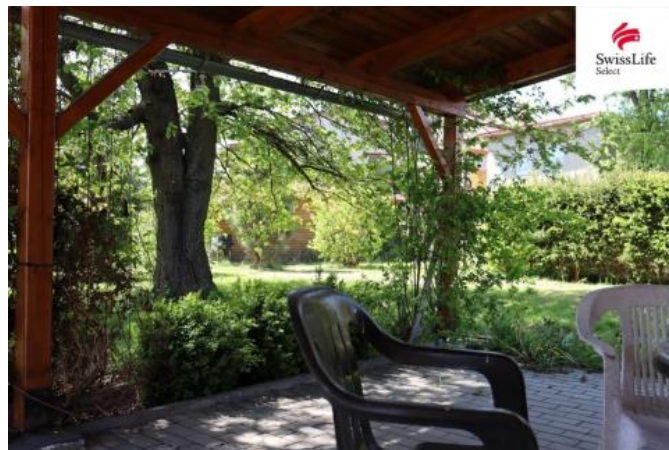

P íjemný rovinatý pozemek je v územním plánu povolen k výstavb rodinného domu. Na pozemek je p ívedená elekt ína. Obecní vodovod a kanalizace vedou v ulici p ed zahradou.

ID inzerátu ESO:	4226319
Inzerát aktualizován:	30.09.2024
Inzerát vydán:	01.03.2024
ID zakázky v RK:	0
Plocha:	779 m ²
Plocha pozemku:	779 m ²