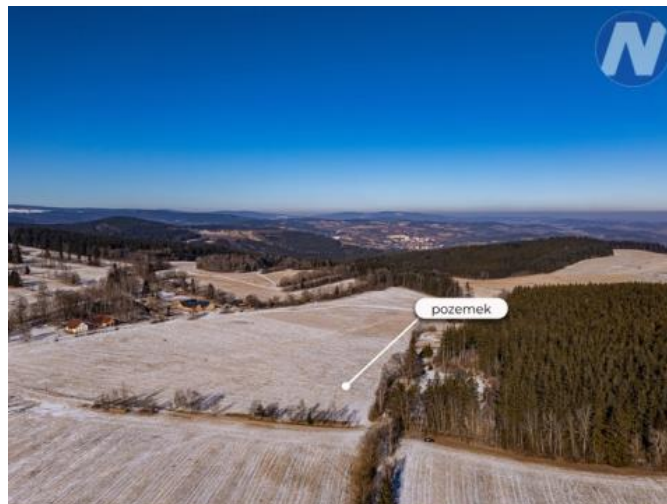

K prodeji, pozemky - stavební / bydlení, 7713 m²

Cena za nemovitost:

7 250 000 K

íslo inzerátu (ID): 4388427 Datum vydání: 23.03.2026

Lokalita:
Prachatice

Hledáte místo pro bydlení nebo investici v srdci Šumavy? Mám tu pro vás stavební pozemek pod Boubínem v nadmořské výšce 915 m. Na místě, které působí jako soukromá oáza klidu. Tento slunný pozemek o rozloze 7.713 m² má nádherný výhled na vrchol Boubína vzdálený pouze 7 km. Nacházíme se v Malé osadě Veselka ležící v CHKO Šumava. Dokonce tato lokalita byla oceněna i v rámci UNESCO. V okolí jsou jen tyčiny a chalupy, žádný ruch města, jen lesy, louky a čistý vzduch. Stavební část tvoří přibližně třetinu pozemku což umožňuje výstavbu rodinného domu. Přístupová cesta je zajištěna ze stávající místní komunikace. Možnosti turistiky a cykloturistiky jsou nekonečné. Více informací u makléřky.

ID inzerátu ESO:	4388427
Inzerát aktualizován:	23.03.2026
Inzerát vydán:	05.03.2026
ID zakázky v RK:	43925
Plocha:	7713 m ²
Plocha pozemku:	7713 m ²

KONTAKTNÍ ÚDAJE:

Bc. Monika Kálalová

Tel:

+420 777 275 071