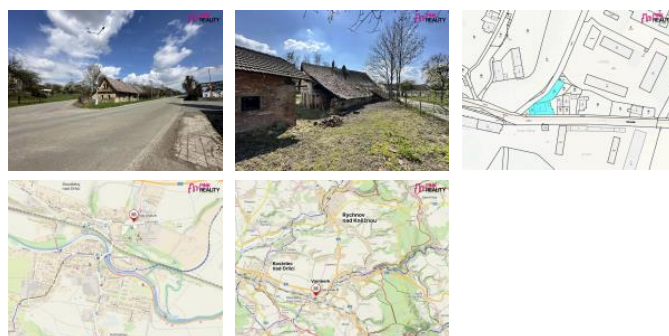

## K prodeji, pozemky - stavební / bydlení, 761 m<sup>2</sup>

Cena za nemovitost:

**1 999 000 K**

Íslo inzerátu (ID): 4400906 Datum vydání: 29.04.2026

Lokalita:  
**Rychnov nad Kněžnou**

Nabízíme k prodeji stavební pozemek o výměře 761 m<sup>2</sup> v Doudlebách nad Orlicí. Na pozemku se nachází stavba, která je určena spíše ke kompletní demolici. Inženýrské sítě jsou v těsné blízkosti pozemku, což usnadňuje budoucí výstavbu nového domu. Pozemek se nachází na atraktivním místě přímo naproti zámku Doudleby nad Orlicí. Díky nově vybudovanému obchvatu směrů na Hradec Králové je zde nízký provoz, což zajišťuje klidnější prostředí. Lokalita nabízí kombinaci dostupnosti, historie a příjemného bydlení v menší obci s dobrou dopravní dostupností. Pro více informací kontaktujte naši bezplatnou linku.

ID inzerátu ESO:	4400906
Inzerát aktualizován:	29.04.2026
Inzerát vydán:	28.04.2026
ID zakázky v RK:	13594
Plocha:	761 m <sup>2</sup>
Plocha pozemku:	761 m <sup>2</sup>
Zastavěná plocha:	355 m <sup>2</sup>