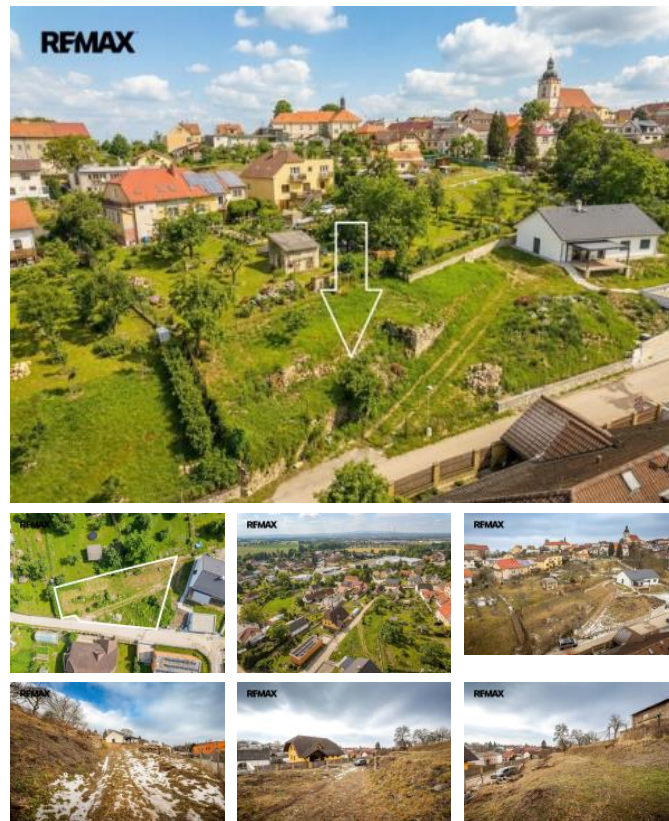

Parcela je v územním plánu vedena jako plocha bydlení pro objekty rodinných dom , zastavitelnost pozemku do 35 %. P ípustná jsou max. 2 NP s možností podsklepení nebo 1NP + podkroví s možností podsklepení.

K p edem tnému pozemku již byla vypracována projektová dokumentace na výstavbu rodinného domu s technickým p ízemím a obytnou částí situovanou ve zvýšeném p ízemí a v podkroví. Projekt po ítá s moderním a funk ním ešením domu, které p írozen odd luje technické zázemí od obytných prostor a nabízí dostatek místa pro pohodlné rodinné bydlení. Sou částí projektu je také kompletní dokumentace k napojení pozemku na obecní vodovod a kanalizaci.

Hlavní výhodou této nabídky je úspora asu i starostí – v tšina administrativy a projektové p ípravy už je hotová. Ale stavba aktuáln vyprojektovaného domu není podmínkou, pouze možností.

Obec Rudolfov pat í mezi nejvyhledávan ější lokality v blízkosti eských Bud jovic. Nabízí ideální kombinaci klidného bydlení, p írody a výborné dostupnosti m sta (jen pár minut autem do centra a p ímá linka MHD). Nejen toto z n ěd lá dlouhodob stabilní a atraktivní místo pro život i investici.

Prodávající si vyhrazuje právo vybrat kupujícího na základ ěm zvolených kritérií.

ID inzerátu ESO:	4381585
Inzerát aktualizován:	27.04.2026
Inzerát vydán:	26.01.2026
ID zakázky v RK:	430880
Plocha:	759 m²
Plocha pozemku:	759 m²

KONTAKTNÍ ÚDAJE:

Iva Lexová

Tel:

+420606613028

Email:

iva.lexova@re-max.cz

RE/MAX Dynamic

Tel:

Adresa:

**U erné v ěže 66/3, 370 01
eské Bud jovice**

Web:

www.remaxbudejovice.cz