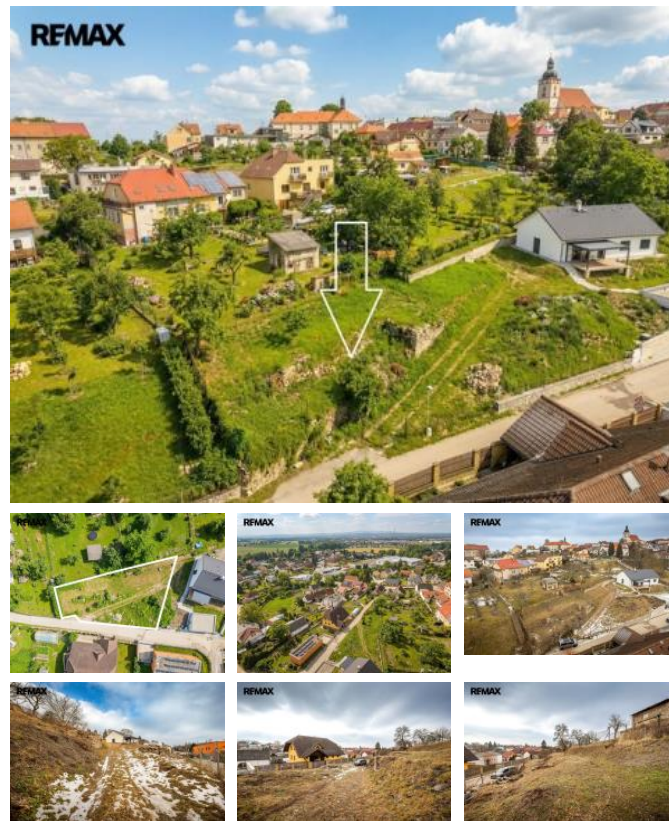

Parcela je v územním plánu vedena jako plocha bydlení pro objekty rodinných dom , zastavitelnost pozemku do 35 %. P ípustná jsou max. 2 NP s možností podsklepení nebo 1NP + podkroví s možností podsklepení.

K p edem tnému pozemku již byla vypracována projektová dokumentace na výstavbu rodinného domu s technickým p ízemím a obytnou částí situovanou ve zvýšeném p ízemí a v podkroví. Projekt po ítá s moderním a funk ním ešením domu, které p írozen odd luje technické zázemí od obytných prostor a nabízí dostatek místa pro pohodlné rodinné bydlení. Sou částí projektu je také kompletní dokumentace k napojení pozemku na obecní vodovod a kanalizaci.

Hlavní výhodou této nabídky je úspora asu i starostí – v tšina administrativy a projektové p ípravy už je hotová. Ale stavba aktuáln vyprojektovaného domu není podmínkou, pouze možností.

Obec Rudolfov pat í mezi nejvyhledávan ější lokality v blízkosti eských Bud jovic. Nabízí ideální kombinaci klidného bydlení, p írody a výborné dostupnosti m sta (jen pár minut autem do centra a p ímá linka MHD). Nejen toto z n ěd lá dlouhodob stabilní a atraktivní místo pro život i investici. Prodávající si vyhrazuje právo vybrat kupujícího na základ ěm zvolených kritérií.

ID inzerátu ESO:	4381585
Inzerát aktualizován:	02.04.2026
Inzerát vydán:	26.01.2026
ID zakázky v RK:	430880
Plocha:	759 m²
Plocha pozemku:	759 m²

KONTAKTNÍ ÚDAJE:

Iva Lexová

Tel:

+420606613028

Email:

iva.lexova@re-max.cz

RE/MAX Dynamic

Tel:

Adresa:

**U erné v že 66/3, 370 01
eské Bud jovice**

Web:

www.remaxbudejovice.cz